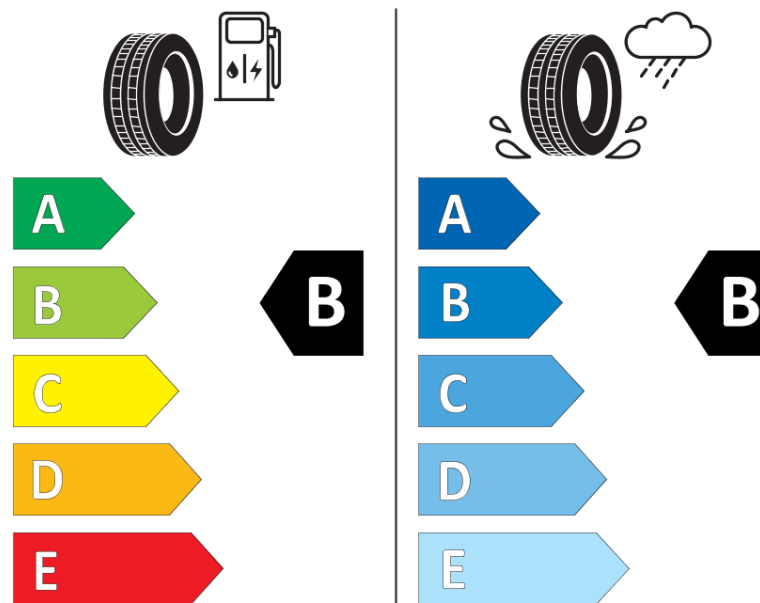

Tuoteselosteella

ASETUS (EU) 2020/740

Tuotemerkki	MICHELIN
Kaupallinen nimi	CROSSCLIMATE 3
Tuotekoodi	367589
Koko	225/50R18
Kantavuustunnus	99
Suorituskykyluokka	W
Polttoainetaloudellisuusluokka	B
Märkäpitoluokka	B
Vierintämeluluokka	B
Vierintämelun arvo	72 dB
Rengas lumiolosuhteisiin	Joo
Rengas jääolosuhteisiin	Ei
Valmistusajankohta	08/25
Valmistuksen lopetusajankohta	
Kuormitusluokka	XL
Lisätietoja	225/50R18 99W XL CROSSCLIMATE 3

ENERG

MICHELIN

367589

225/50R18 99 W XL

C1

2020/740