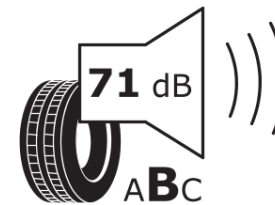

ENERG

MICHELIN

368667

265/65R17 112 T

C1