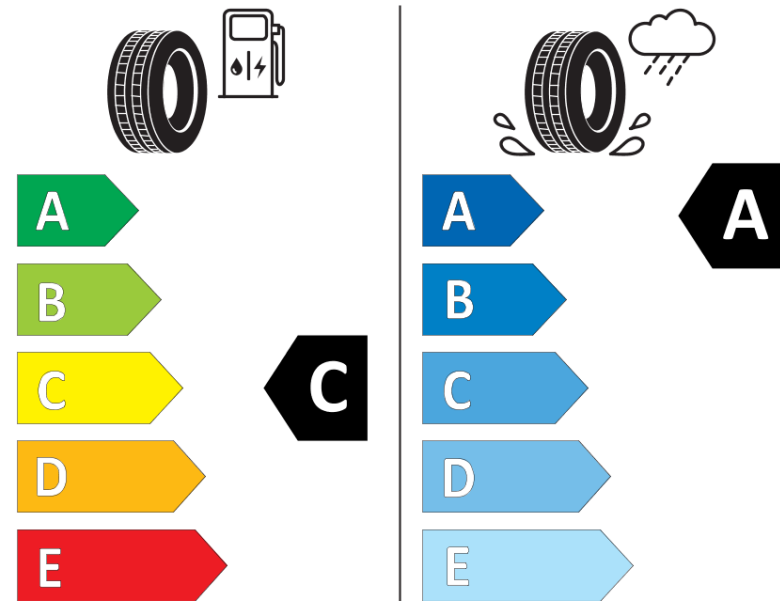

Tuoteselosteella

ASETUS (EU) 2020/740

Tuotemerkki	MICHELIN
Kaupallinen nimi	PILOT SPORT 4 S
Tuotekoodi	370943
Koko	245/35ZR20
Kantavuustunnus	95
Suorituskykyluokka	(Y)
Polttoainetaloudellisuusluokka	C
Märkäpitoluokka	A
Vierintämeluluokka	B
Vierintämelun arvo	71 dB
Rengas lumiolosuhteisiin	Ei
Rengas jääolosuhteisiin	Ei
Valmistusajankohta	32/15
Valmistuksen lopetusajankohta	
Kuormitusluokka	XL
Lisätietoja	245/35 ZR20 (95Y) EXTRA LOAD TL PILOT SPORT 4 S MI

ENERG

MICHELIN

370943

245/35ZR20 (95Y) XL

C1