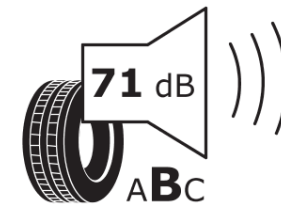

Tuoteselosteella

ASETUS (EU) 2020/740

Tuotemerkki	MICHELIN
Kaupallinen nimi	PILOT SPORT 4 S
Tuotekoodi	370943
Koko	245/35ZR20
Kantavuustunnus	95
Suorituskykyluokka	(Y)
Polttoainetaloudellisuusluokka	C
Märkäpitoluokka	A
Vierintämeluluokka	B
Vierintämelun arvo	71 dB
Rengas lumiolosuhteisiin	Ei
Rengas jääolosuhteisiin	Ei
Valmistusajankohta	32/15
Valmistuksen lopetusajankohta	
Kuormitusluokka	XL
Lisätietoja	245/35 ZR20 (95Y) EXTRA LOAD TL PILOT SPORT 4 S MI

ENERG

MICHELIN

370943

245/35ZR20 (95Y) XL

C1

2020/740