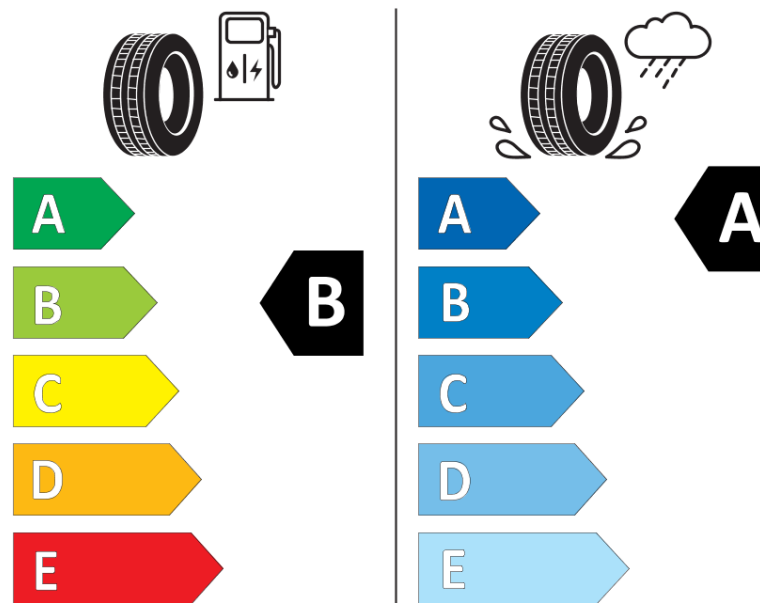

Tuoteselosteella

ASETUS (EU) 2020/740

Tuotemerkki	MICHELIN
Kaupallinen nimi	AGILIS 3
Tuotekoodi	371402
Koko	215/65R16C
Kantavuustunnus	109
Kantavuustunnus pariasennetuille renkaille	107

Suorituskykyluokka	T
Polttoainetaloudellisuusluokka	B
Märkäpitoluokka	A
Vierintämeluluokka	B
Vierintämelun arvo	72 dB
Rengas lumiolosuhteisiin	Ei
Valmistusajankohta	07/19

Valmistuksen lopetusajankohta

Lisätietoja **215/65 R 16C 109/107T TL AGILIS 3 MI**

Vaihtoehtoinen kantavuustunnus yksittäisasennuksessa

Vaihtoehtoinen kantavuustunnus pariasennuksessa

Vaihtoehtoinen suorituskykyluokka

ENERG

MICHELIN

371402

215/65R16C 109/107 T

C2