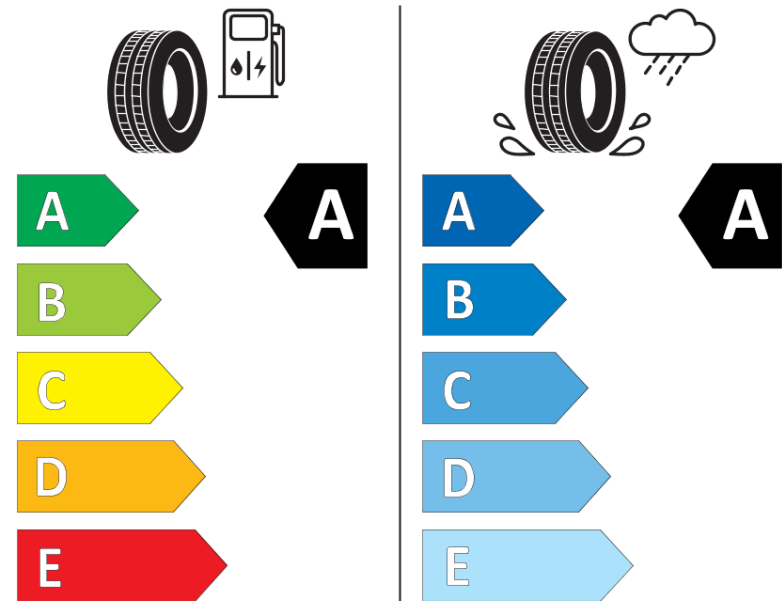

Tuoteselosteella

ASETUS (EU) 2020/740

Tuotemerkki	MICHELIN
Kaupallinen nimi	PRIMACY 4 S1
Tuotekoodi	372514
Koko	215/55R17
Kantavuustunnus	98
Suorituskykyluokka	W
Polttoainetaloudellisuusluokka	A
Märkäpitoluokka	A
Vierintämeluluokka	A
Vierintämelun arvo	68 dB
Rengas lumiolosuhteisiin	Ei
Rengas jääolosuhteisiin	Ei
Valmistusajankohta	40/17
Valmistuksen lopetusajankohta	
Kuormitusluokka	XL
Lisätietoja	215/55 R17 98W XL TL PRIMACY 4 S1 MI

ENERG

MICHELIN

372514

215/55R17 98 W

C1

2020/740