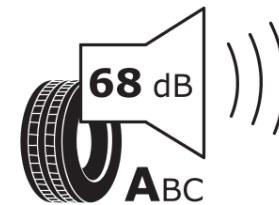

Tuoteselosteella

ASETUS (EU) 2020/740

Tuotemerkki	MICHELIN
Kaupallinen nimi	PRIMACY 4 S1
Tuotekoodi	372514
Koko	215/55R17
Kantavuustunnus	98
Suorituskykyluokka	W
Polttoainetaloudellisuusluokka	A
Märkäpitoluokka	A
Vierintämeluluokka	A
Vierintämelun arvo	68 dB
Rengas lumiolosuhteisiin	Ei
Rengas jääolosuhteisiin	Ei
Valmistusajankohta	40/17
Valmistuksen lopetusajankohta	
Kuormitusluokka	XL
Lisätietoja	215/55 R17 98W XL TL PRIMACY 4 S1 MI

ENERG

MICHELIN

372514

215/55R17 98 W

C1

2020/740