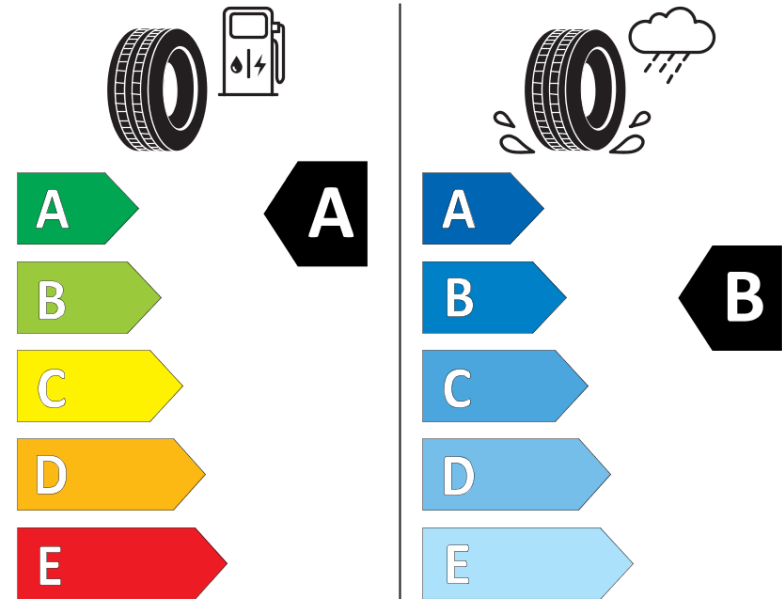

Tuoteselosteella

ASETUS (EU) 2020/740

Tuotemerkki	MICHELIN
Kaupallinen nimi	E PRIMACY
Tuotekoodi	372540
Koko	215/55R17
Kantavuustunnus	94
Suorituskykyluokka	V
Polttoainetaloudellisuusluokka	A
Märkäpitoluokka	B
Vierintämeluluokka	B
Vierintämelun arvo	69 dB
Rengas lumiolosuhteisiin	Ei
Rengas jääolosuhteisiin	Ei
Valmistusajankohta	26/21
Valmistuksen lopetusajankohta	
Kuormitusluokka	SL
Lisätietoja	215/55 R17 94V TL E PRIMACY MI

ENERG

MICHELIN

372540

215/55R17 94 V

C1