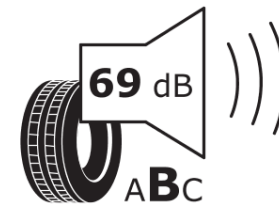

Tuoteselosteella

ASETUS (EU) 2020/740

Tuotemerkki	MICHELIN
Kaupallinen nimi	E PRIMACY
Tuotekoodi	372540
Koko	215/55R17
Kantavuustunnus	94
Suorituskykyluokka	V
Polttoainetaloudellisuusluokka	A
Märkäpitoluokka	B
Vierintämeluluokka	B
Vierintämelun arvo	69 dB
Rengas lumiolosuhteisiin	Ei
Rengas jääolosuhteisiin	Ei
Valmistusajankohta	26/21
Valmistuksen lopetusajankohta	
Kuormitusluokka	SL
Lisätietoja	215/55 R17 94V TL E PRIMACY MI

ENERG

MICHELIN

372540

215/55R17 94 V

C1

2020/740