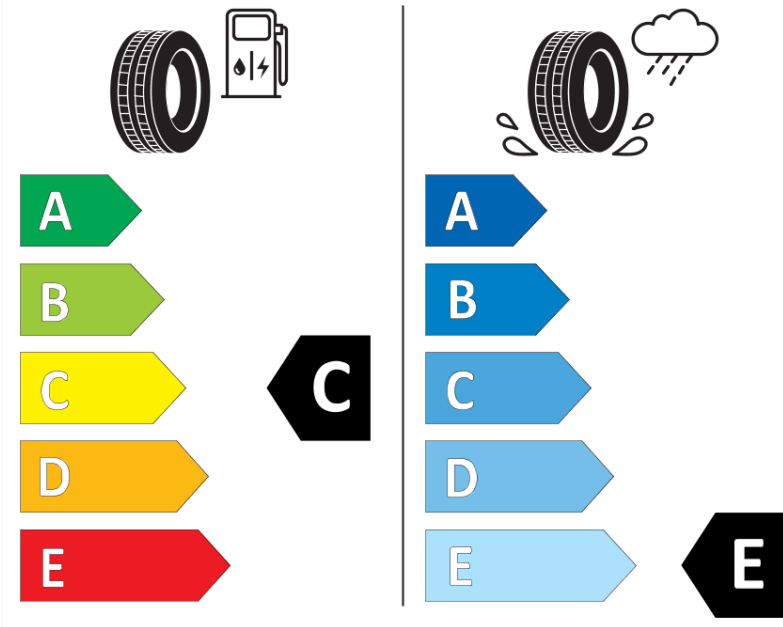

Tuoteselosteella

ASETUS (EU) 2020/740

Tuotemerkki	MICHELIN
Kaupallinen nimi	X-ICE SNOW
Tuotekoodi	373356
Koko	195/60R16
Kantavuustunnus	89
Suorituskykyluokka	H
Polttoainetaloudellisuusluokka	C
Märkäpitoluokka	E
Vierintämeluluokka	A
Vierintämelun arvo	69 dB
Rengas lumiolosuhteisiin	Joo
Rengas jääolosuhteisiin	Joo *
Valmistusajankohta	03/19
Valmistuksen lopetusajankohta	
Kuormitusluokka	SL
Lisätietoja	195/60 R16 89H TL X-ICE SNOW MI

* Ice tyres are specifically designed for road surfaces covered with ice and compact snow and should only be used in very severe climate conditions. Using ice tyres in less severe climate conditions could result in sub-optimal performance, in particular for wet grip, handling and wear.

ENERG

MICHELIN

373356

195/60R16 89 H

C1

2020/740