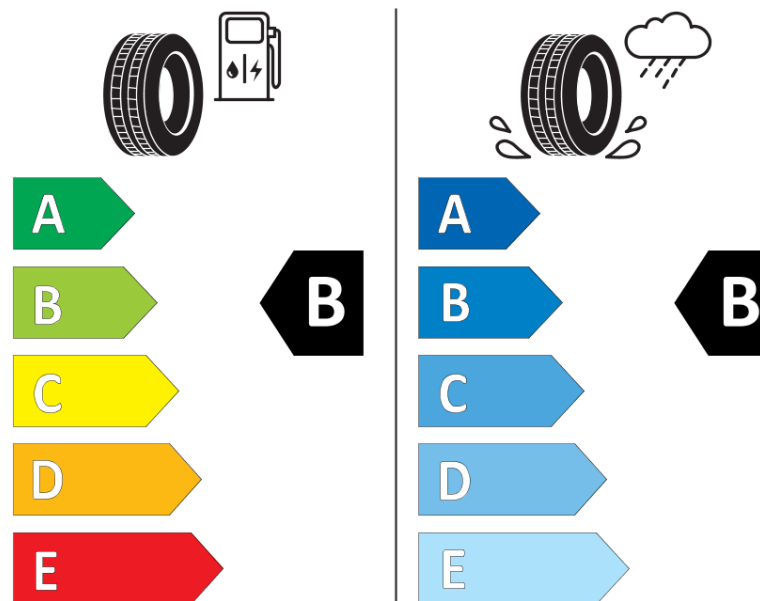

Tuoteselosteella

ASETUS (EU) 2020/740

Tuotemerkki	MICHELIN
Kaupallinen nimi	CROSSCLIMATE 3
Tuotekoodi	374659
Koko	285/45R19
Kantavuustunnus	111
Suorituskykyluokka	W
Polttoainetaloudellisuusluokka	B
Märkäpitoluokka	B
Vierintämeluluokka	B
Vierintämelun arvo	75 dB
Rengas lumiolosuhteisiin	Joo
Rengas jääolosuhteisiin	Ei
Valmistusajankohta	47/23
Valmistuksen lopetusajankohta	
Kuormitusluokka	XL
Lisätietoja	285/45 R19 111W XL TL CROSSCLIMATE 3 MI

ENERG

MICHELIN

374659

285/45R19 111 W XL

C1

2020/740