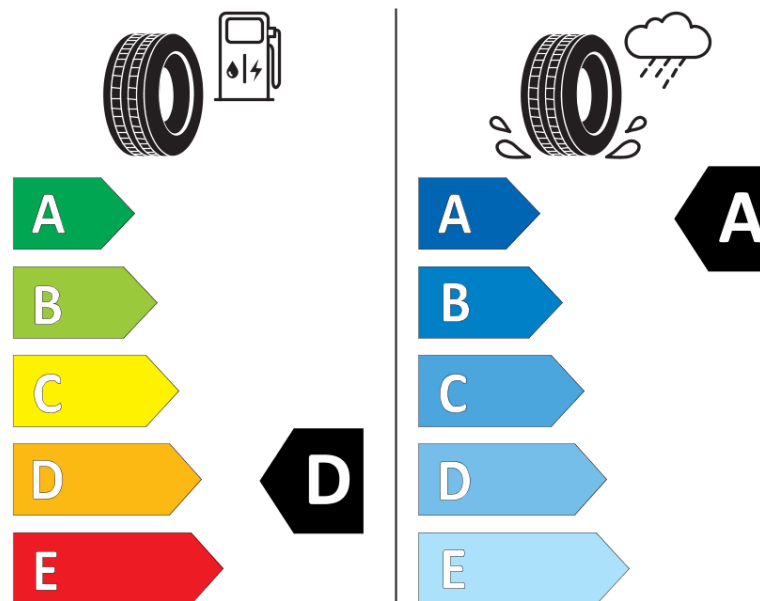

Tuoteselosteella

ASETUS (EU) 2020/740

Tuotemerkki	MICHELIN
Kaupallinen nimi	PILOT SPORT 4 S
Tuotekoodi	379600
Koko	295/25ZR22
Kantavuustunnus	97
Suorituskykyluokka	(Y)
Polttoainetaloudellisuusluokka	D
Märkäpitoluokka	A
Vierintämeluluokka	B
Vierintämelun arvo	73 dB
Rengas lumiolosuhteisiin	Ei
Rengas jääolosuhteisiin	Ei
Valmistusajankohta	41/16
Valmistuksen lopetusajankohta	
Kuormitusluokka	XL
Lisätietoja	295/25 ZR22 (97Y) XL TL PILOT SPORT 4 S MI

ENERGY

MICHELIN

379600

295/25ZR22 (97Y) XL

C1

2020/740