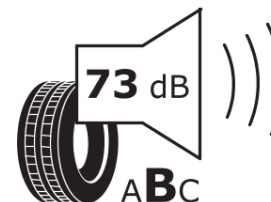

Tuoteselosteella

ASETUS (EU) 2020/740

Tuotemerkki	MICHELIN
Kaupallinen nimi	CROSSCLIMATE 2 SUV
Tuotekoodi	380354
Koko	265/50R19
Kantavuustunnus	110
Suorituskykyluokka	W
Polttoainetaloudellisuusluokka	B
Märkäpitoluokka	B
Vierintämeluluokka	B
Vierintämelun arvo	73 dB
Rengas lumiolosuhteisiin	Joo
Rengas jääolosuhteisiin	Ei
Valmistusajankohta	51/20
Valmistuksen lopetusajankohta	
Kuormitusluokka	XL
Lisätietoja	265/50 R19 110W XL TL CROSSCLIMATE 2 SUV MI

ENERG

MICHELIN

380354

265/50R19 110 W XL

C1

2020/740