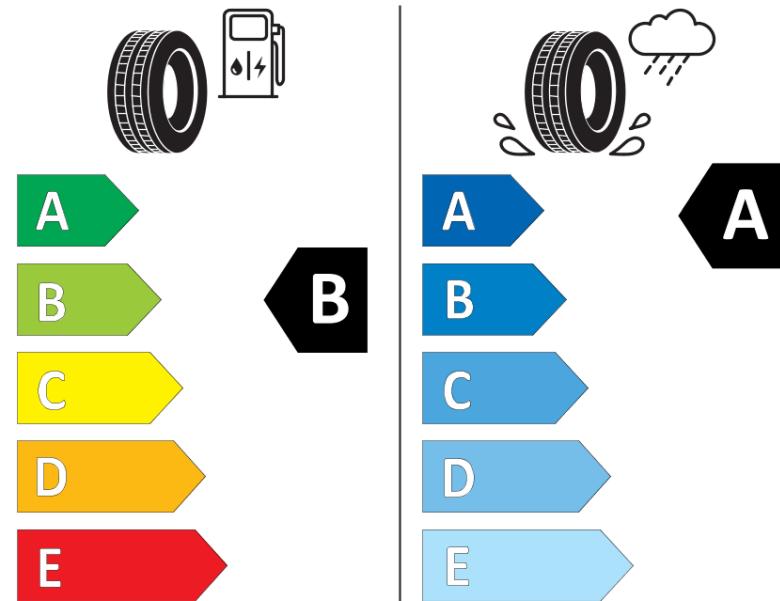

Tuoteselosteella

ASETUS (EU) 2020/740

Tuotemerkki	MICHELIN
Kaupallinen nimi	PRIMACY 4 VOL
Tuotekoodi	380412
Koko	235/50R18
Kantavuustunnus	101
Suorituskykyluokka	Y
Polttoainetaloudellisuusluokka	B
Märkäpitoluokka	A
Vierintämeluluokka	B
Vierintämelun arvo	70 dB
Rengas lumiolosuhteisiin	Ei
Rengas jääolosuhteisiin	Ei
Valmistusajankohta	47/19
Valmistuksen lopetusajankohta	
Kuormitusluokka	XL
Lisätietoja	235/50 R18 101Y XL TL PRIMACY 4 VOL MI

ENERG

MICHELIN

380412

235/50R18 101 Y

C1

2020/740