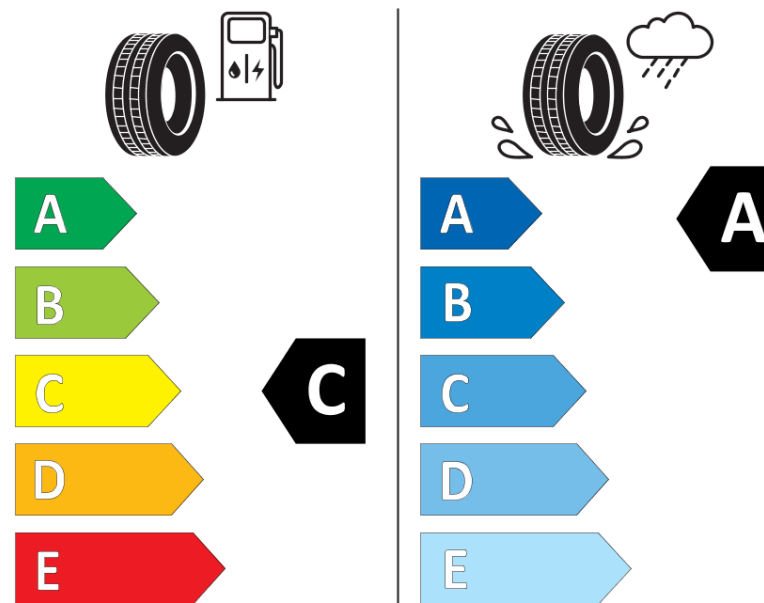

Tuoteselosteella

ASETUS (EU) 2020/740

Tuotemerkki	MICHELIN
Kaupallinen nimi	AGILIS CROSSCLIMATE
Tuotekoodi	380842
Koko	195/75R16C
Kantavuustunnus	110
Kantavuustunnus pariasennetuille renkaille	108

Suorituskykyluokka	R
Polttoainetaloudellisuusluokka	C
Märkäpitoluokka	A
Vierintämeluluokka	B
Vierintämelun arvo	73 dB
Rengas lumiolosuhteisiin	Joo
Valmistusajankohta	27/16

Valmistuksen lopetusajankohta

Lisätietoja 195/75 R 16C 110/108R AGILIS CROSSCLIMATE MI

Vaihtoehtoinen kantavuustunnus yksittäisasennuksessa

Vaihtoehtoinen kantavuustunnus pariasennuksessa

Vaihtoehtoinen suorituskykyluokka

ENERG

MICHELIN

380842

195/75R16C 110/108 R

C2

2020/740