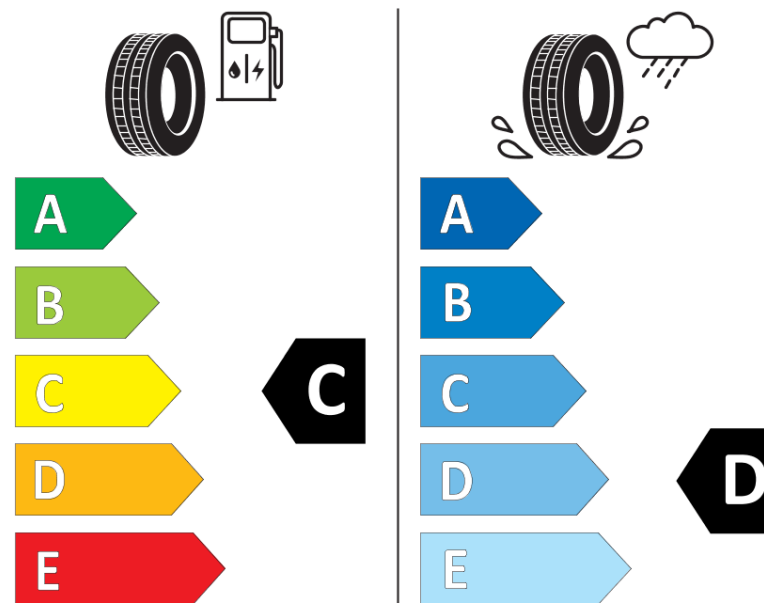

MICHELIN

381162

245/35R20 95 H XL

C1