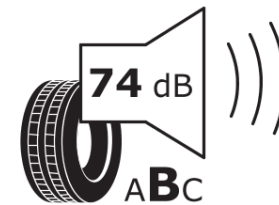

Tuoteselosteella

ASETUS (EU) 2020/740

Tuotemerkki	MICHELIN
Kaupallinen nimi	PILOT SPORT EV POL
Tuotekoodi	381608
Koko	295/40R21
Kantavuustunnus	111
Suorituskykyluokka	V
Polttoainetaloudellisuusluokka	A
Märkäpitoluokka	B
Vierintämeluluokka	B
Vierintämelun arvo	74 dB
Rengas lumiolosuhteisiin	Ei
Rengas jääolosuhteisiin	Ei
Valmistusajankohta	26/20
Valmistuksen lopetusajankohta	
Kuormitusluokka	XL
Lisätietoja	295/40 R21 111V XL TL PILOT SPORT EV POL MI

ENERG

MICHELIN

381608

295/40R21 111 V XL

C1

2020/740