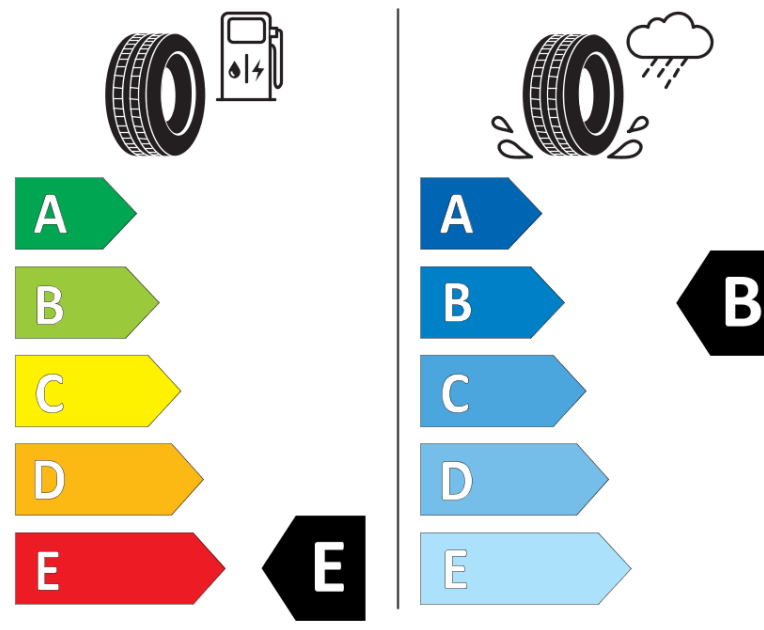

## Tuoteselosteella

ASETUS (EU) 2020/740

Tuotemerkki	BFGOODRICH
Kaupallinen nimi	ALL-TERRAIN T/A KO2
Tuotekoodi	381987
Koko	LT265/60R20
Kantavuustunnus	121
Kantavuustunnus pariasennetuille renkaille	118

# ENERG

BFGOODRICH

381987

LT265/60R20 121/118 S

C2

2020/740