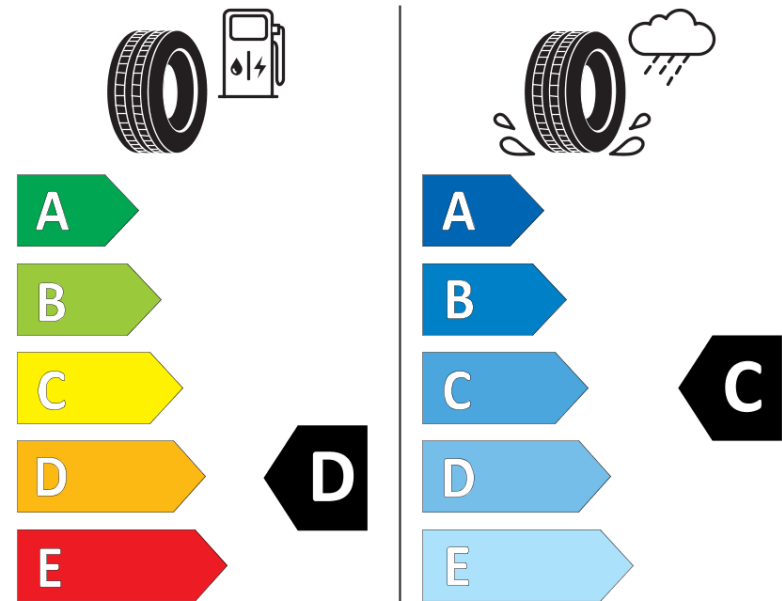

Tuoteselosteella

ASETUS (EU) 2020/740

Tuotemerkki	MICHELIN
Kaupallinen nimi	PILOT SPORT CUP 2 CNT
Tuotekoodi	382496
Koko	235/35ZR20
Kantavuustunnus	92
Suorituskykyluokka	(Y)
Polttoainetaloudellisuusluokka	D
Märkäpitoluokka	C
Vierintämeluluokka	B
Vierintämelun arvo	70 dB
Rengas lumiolosuhteisiin	Ei
Rengas jääolosuhteisiin	Ei
Valmistusajankohta	35/18
Valmistuksen lopetusajankohta	
Kuormitusluokka	XL
Lisätietoja	235/35 ZR20 (92Y) XL PILOT SPORT CUP 2 CONNECT MI

ENERG

MICHELIN

382496

235/35ZR20 (92Y) XL

C1

2020/740