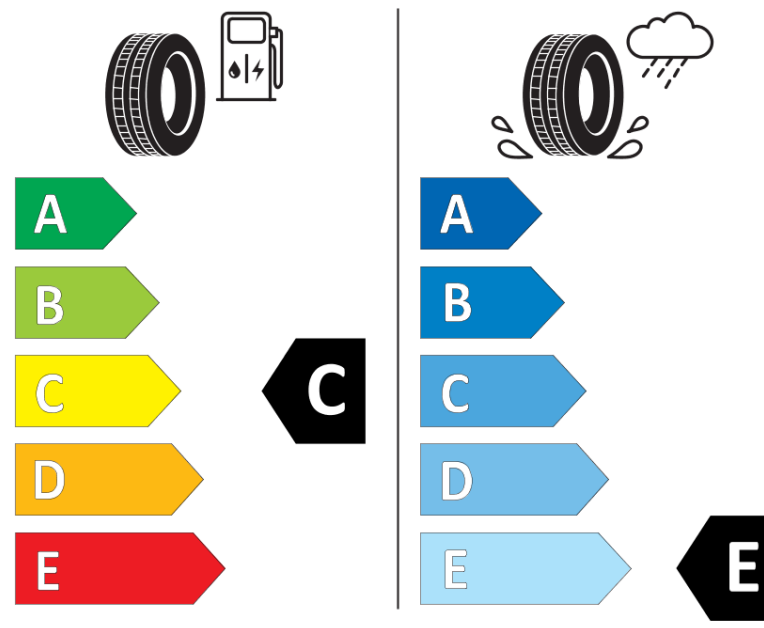

MICHELIN

383240

235/60R18 107 T

C1