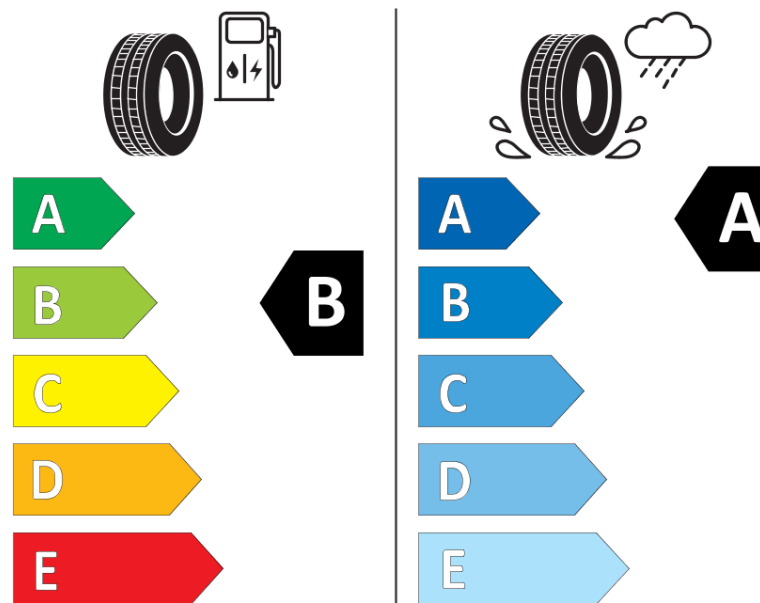

## Tuoteselosteella

ASETUS (EU) 2020/740

Tuotemerkki	MICHELIN
Kaupallinen nimi	AGILIS 3
Tuotekoodi	385640
Koko	235/65R16C
Kantavuustunnus	121
Kantavuustunnus pariasennetuille renkaille	119

Suorituskykyluokka	R
Polttoainetaloudellisuusluokka	B
Märkäpitoluokka	A
Vierintämeluluokka	B
Vierintämelun arvo	72 dB
Rengas lumiolosuhteisiin	Ei
Valmistusajankohta	07/19
Valmistuksen lopetusajankohta	
Lisätietoja	235/65 R 16C 121/119R TL AGILIS 3 MI

# ENERG

MICHELIN

385640

235/65R16C 121/119 R

C2

2020/740