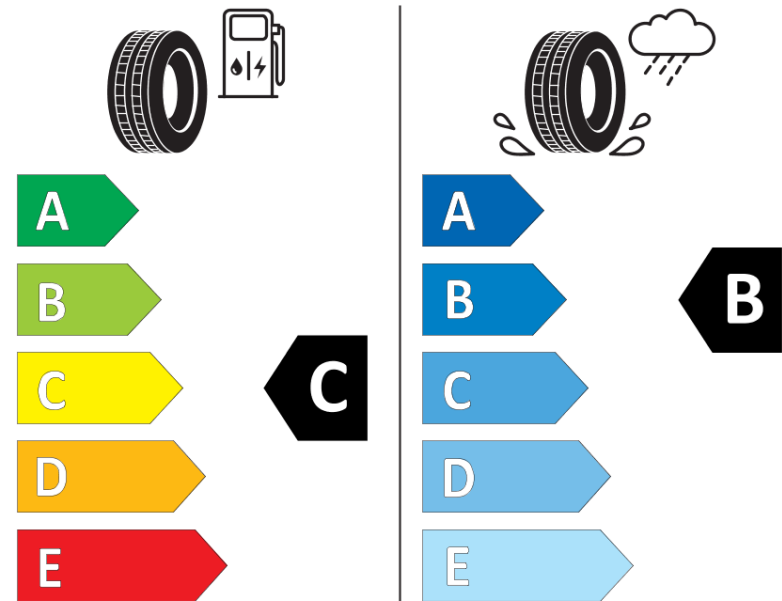

Tuoteselosteella

ASETUS (EU) 2020/740

Tuotemerkki	MICHELIN
Kaupallinen nimi	CROSSCLIMATE SUV
Tuotekoodi	386680
Koko	235/55R19
Kantavuustunnus	105
Suorituskykyluokka	W
Polttoainetaloudellisuusluokka	C
Märkäpitoluokka	B
Vierintämeluluokka	A
Vierintämelun arvo	69 dB
Rengas lumiolosuhteisiin	Joo
Rengas jääolosuhteisiin	Ei
Valmistusajankohta	24/15
Valmistuksen lopetusajankohta	
Kuormitusluokka	XL
Lisätietoja	235/55 R19 105W XL TL CROSSCLIMATE SUV MI

ENERG

MICHELIN

386680

235/55R19 105 W

C1