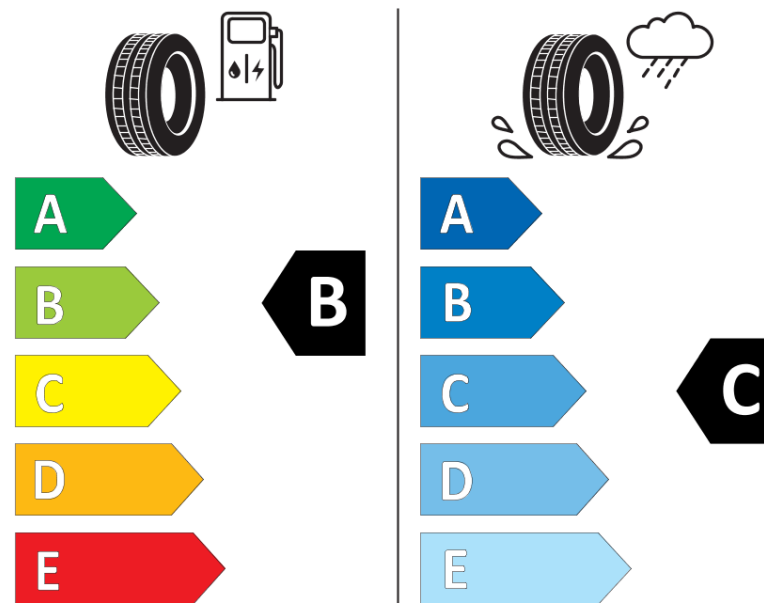

Tuoteselosteella

ASETUS (EU) 2020/740

Tuotemerkki	MICHELIN
Kaupallinen nimi	X MULTI HL T VG
Tuotekoodi	386822
Koko	445/45R19.5
Kantavuustunnus	164

Kantavuustunnus pariasennetuille renkaille

Suorituskykyluokka	J
Polttoainetaloudellisuusluokka	B
Märkäpitoluokka	C
Vierintämeluluokka	A
Vierintämelun arvo	70 dB
Rengas lumiolosuhteisiin	Joo
Valmistusajankohta	45/20

Valmistuksen lopetusajankohta

Lisätietoja 445/45R19.5 X MULTI HL T TL 164J VG MI

Vaihtoehtoinen kantavuustunnus yksittäisasennuksessa

Vaihtoehtoinen kantavuustunnus pariasennuksessa

Vaihtoehtoinen suorituskykyluokka

ENERG

MICHELIN

386822

445/45R19.5 164 J

C3