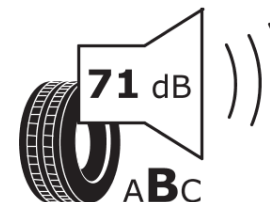

Tuoteselosteella

ASETUS (EU) 2020/740

Tuotemerkki	BFGOODRICH
Kaupallinen nimi	ACTIVAN WINTER
Tuotekoodi	387465
Koko	185R14C
Kantavuustunnus	102
Kantavuustunnus pariasennetuille renkaille	100

Suorituskykyluokka	R
Polttoainetaloudellisuusluokka	D
Märkäpitoluokka	B
Vierintämeluluokka	B
Vierintämelun arvo	71 dB
Rengas lumiolosuhteisiin	Joo
Valmistusajankohta	45/12
Valmistuksen lopetusajankohta	
Lisätietoja	185 R 14C 102/100R TL ACTIVAN WINTER GO

Vaihtoehtoinen kantavuustunnus yksittäisasennuksessa

Vaihtoehtoinen kantavuustunnus pariasennuksessa

Vaihtoehtoinen suorituskykyluokka

ENERG

BFGOODRICH

387465

185R14C 102/100 R

C2

2020/740