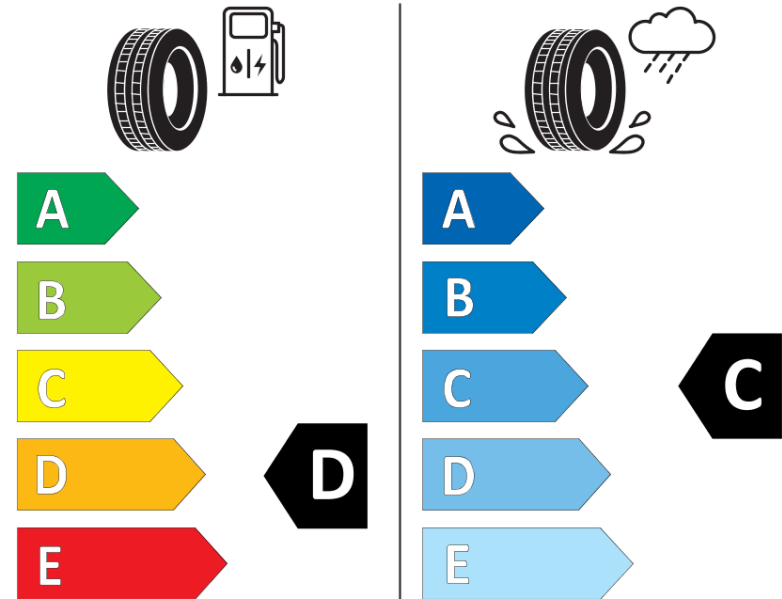

Tuoteselosteella

ASETUS (EU) 2020/740

Tuotemerkki	MICHELIN
Kaupallinen nimi	PILOT SPORT CUP 2
Tuotekoodi	388418
Koko	265/30ZR19
Kantavuustunnus	93
Suorituskykyluokka	(Y)
Polttoainetaloudellisuusluokka	D
Märkäpitoluokka	C
Vierintämeluluokka	B
Vierintämelun arvo	73 dB
Rengas lumiolosuhteisiin	Ei
Rengas jääolosuhteisiin	Ei
Valmistusajankohta	16/22
Valmistuksen lopetusajankohta	
Kuormitusluokka	XL
Lisätietoja	265/30 ZR19 (93Y) XL PILOT SPORT CUP 2 CONNECT H0 MI

ENERG

MICHELIN

388418

265/30ZR19 (93Y) XL

C1