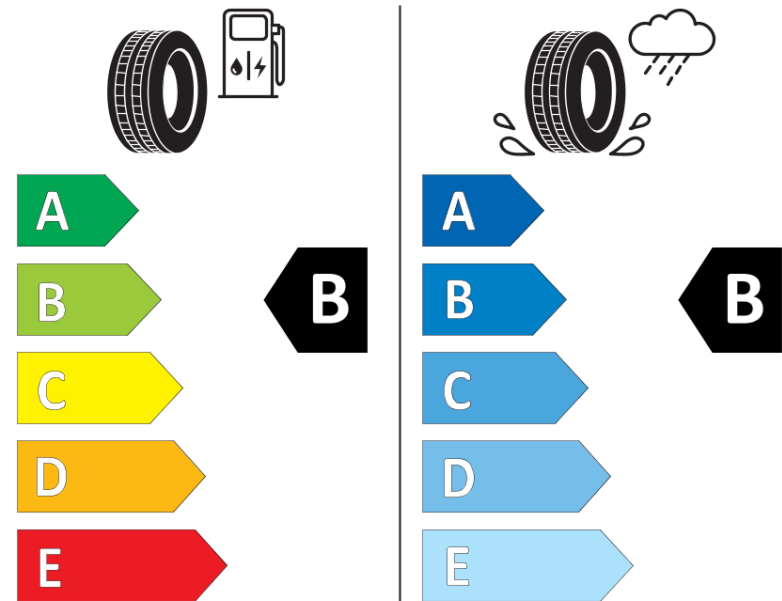

Tuoteselosteella

ASETUS (EU) 2020/740

Tuotemerkki	MICHELIN
Kaupallinen nimi	E PRIMACY S1
Tuotekoodi	389740
Koko	225/50R19
Kantavuustunnus	96
Suorituskykyluokka	V
Polttoainetaloudellisuusluokka	B
Märkäpitoluokka	B
Vierintämeluluokka	B
Vierintämelun arvo	69 dB
Rengas lumiolosuhteisiin	Ei
Rengas jääolosuhteisiin	Ei
Valmistusajankohta	32/20
Valmistuksen lopetusajankohta	
Kuormitusluokka	SL
Lisätietoja	225/50 R19 96V TL E PRIMACY S1 MI

ENERG

MICHELIN

389740

225/50R19 96 V

C1