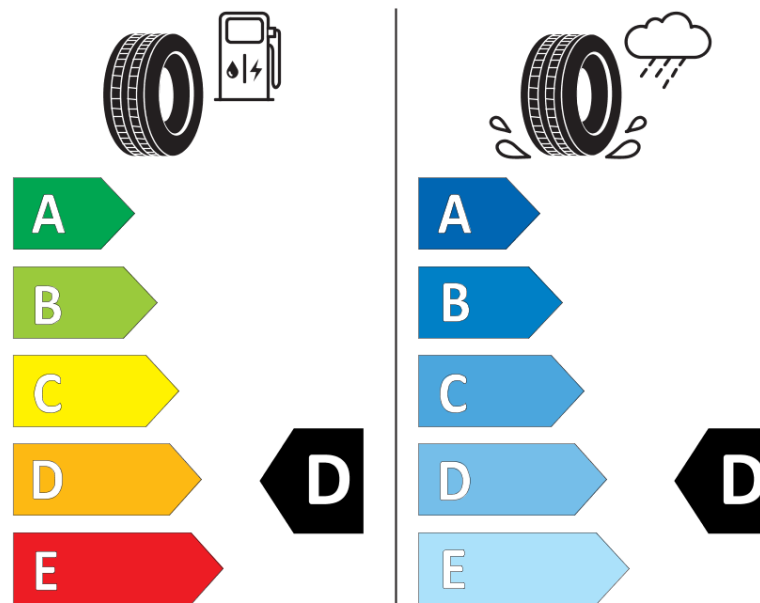

Tuoteselosteella

ASETUS (EU) 2020/740

Tuotemerkki	MICHELIN
Kaupallinen nimi	PILOT SPORT CUP 2 AO
Tuotekoodi	389931
Koko	245/30ZR20
Kantavuustunnus	90
Suorituskykyluokka	(Y)
Polttoainetaloudellisuusluokka	D
Märkäpitoluokka	D
Vierintämeluluokka	B
Vierintämelun arvo	70 dB
Rengas lumiolosuhteisiin	Ei
Rengas jääolosuhteisiin	Ei
Valmistusajankohta	26/17
Valmistuksen lopetusajankohta	
Kuormitusluokka	XL
Lisätietoja	245/30 ZR20 (90Y) XL TL PILOT SPORT CUP 2 AO MI

ENERGY

MICHELIN

389931

245/30ZR20 (90Y) XL

C1