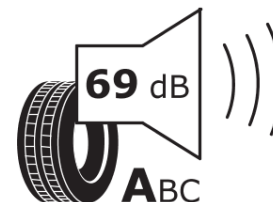

ENERG

MICHELIN

398526

225/50R18 99 W

C1