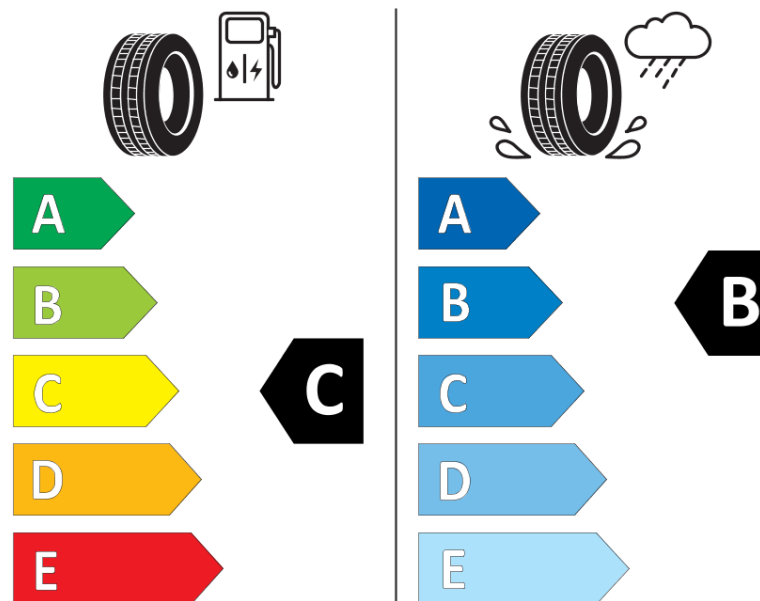

Tuoteselosteella

ASETUS (EU) 2020/740

Tuotemerkki	MICHELIN
Kaupallinen nimi	CROSSCLIMATE SUV
Tuotekoodi	398526
Koko	225/50R18
Kantavuustunnus	99
Suorituskykyluokka	W
Polttoainetaloudellisuusluokka	C
Märkäpitoluokka	B
Vierintämeluluokka	A
Vierintämelun arvo	69 dB
Rengas lumiolosuhteisiin	Joo
Rengas jääolosuhteisiin	Ei
Valmistusajankohta	41/17
Valmistuksen lopetusajankohta	
Kuormitusluokka	XL
Lisätietoja	225/50 R18 99W XL TL CROSSCLIMATE SUV MI

ENERG

MICHELIN

398526

225/50R18 99 W

C1