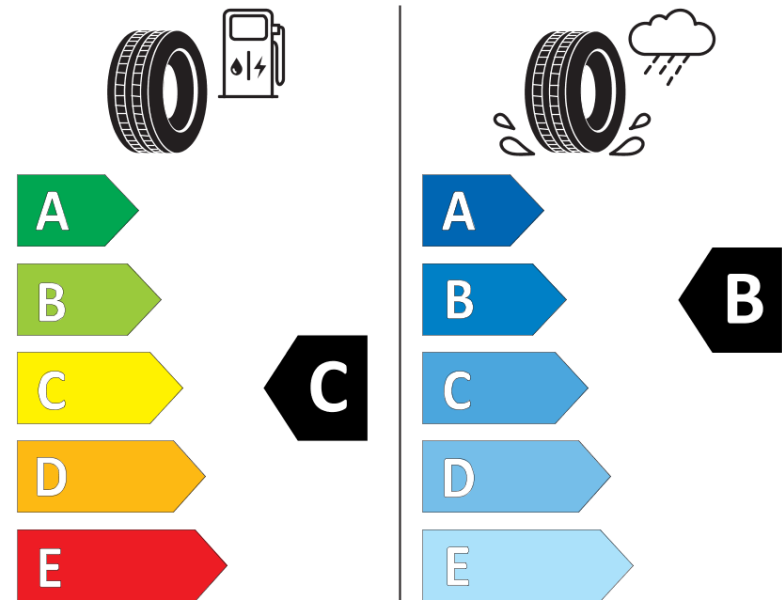

Tuoteselosteella

ASETUS (EU) 2020/740

Tuotemerkki	MICHELIN
Kaupallinen nimi	CROSSCLIMATE SUV
Tuotekoodi	399032
Koko	225/55R19
Kantavuustunnus	103
Suorituskykyluokka	W
Polttoainetaloudellisuusluokka	C
Märkäpitoluokka	B
Vierintämeluluokka	A
Vierintämelun arvo	69 dB
Rengas lumiolosuhteisiin	Joo
Rengas jääolosuhteisiin	Ei
Valmistusajankohta	30/18
Valmistuksen lopetusajankohta	
Kuormitusluokka	XL
Lisätietoja	225/55 R19 103W XL TL CROSSCLIMATE SUV MI

ENERG

MICHELIN

399032

225/55R19 103 W

C1