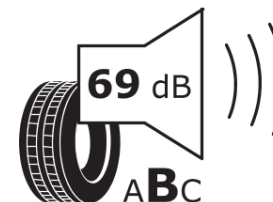

Tuoteselosteella

ASETUS (EU) 2020/740

Tuotemerkki	BFGOODRICH
Kaupallinen nimi	G-FORCE WINTER2
Tuotekoodi	399330
Koko	165/65R14
Kantavuustunnus	79
Suorituskykyluokka	T
Polttoainetaloudellisuusluokka	D
Märkäpitoluokka	C
Vierintämeluluokka	B
Vierintämelun arvo	69 dB
Rengas lumiolosuhteisiin	Joo
Rengas jääolosuhteisiin	Ei
Valmistusajankohta	26/19
Valmistuksen lopetusajankohta	
Kuormitusluokka	SL
Lisätietoja	165/65 R14 79T TL G-FORCE WINTER2 GO

ENERG

BFGOODRICH

399330

165/65R14 79 T

C1

2020/740