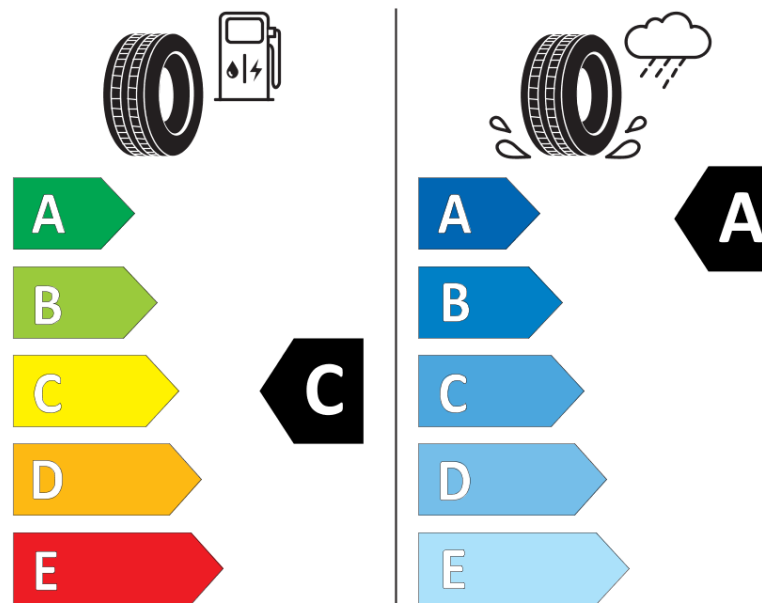

Tuoteselosteella

ASETUS (EU) 2020/740

Tuotemerkki	MICHELIN
Kaupallinen nimi	CROSSCLIMATE CAMPING
Tuotekoodi	400788
Koko	225/65R16CP
Kantavuustunnus	112
Kantavuustunnus pariasennetuille renkaille	110

Suorituskykyluokka	R
Polttoainetaloudellisuusluokka	C
Märkäpitoluokka	A
Vierintämeluluokka	A
Vierintämelun arvo	72 dB
Rengas lumiolosuhteisiin	Joo
Valmistusajankohta	15/22

Valmistuksen lopetusajankohta

Lisätietoja **225/65 R16CP 112/110R TL CROSSCLIMATE CAMPING MI**

Vaihtoehtoinen kantavuustunnus yksittäisasennuksessa

Vaihtoehtoinen kantavuustunnus pariasennuksessa

Vaihtoehtoinen suorituskykyluokka

ENERG

MICHELIN

400788

225/65R16CP 112/110 R

C2

2020/740