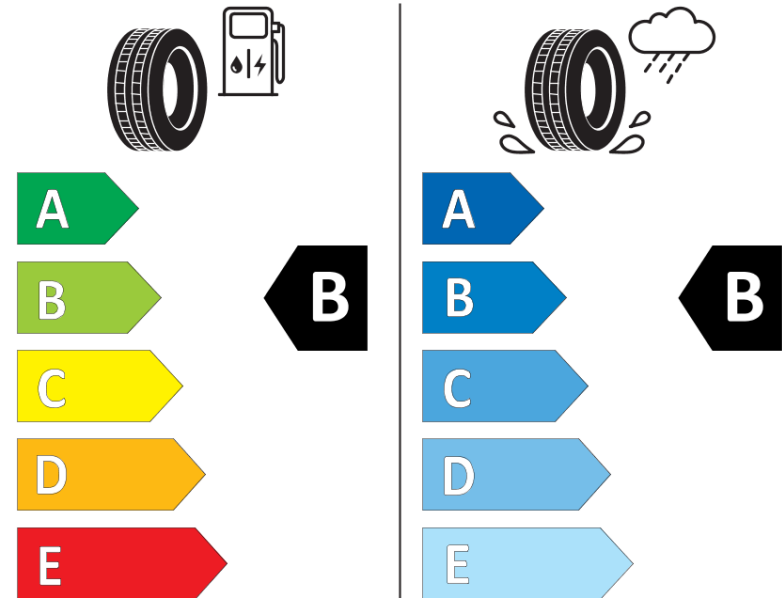

## Tuoteselosteella

ASETUS (EU) 2020/740

Tuotemerkki	MICHELIN
Kaupallinen nimi	CROSSCLIMATE SUV MO
Tuotekoodi	400882
Koko	235/60R18
Kantavuustunnus	107
Suorituskykyluokka	V
Polttoainetaloudellisuusluokka	B
Märkäpitoluokka	B
Vierintämeluluokka	A
Vierintämelun arvo	69 dB
Rengas lumiolosuhteisiin	Joo
Rengas jääolosuhteisiin	Ei
Valmistusajankohta	20/16
Valmistuksen lopetusajankohta	
Kuormitusluokka	XL
Lisätietoja	235/60 R18 107V XL TL CROSSCLIMATE SUV MO MI

# ENERG

MICHELIN

400882

235/60R18 107 V

C1

2020/740