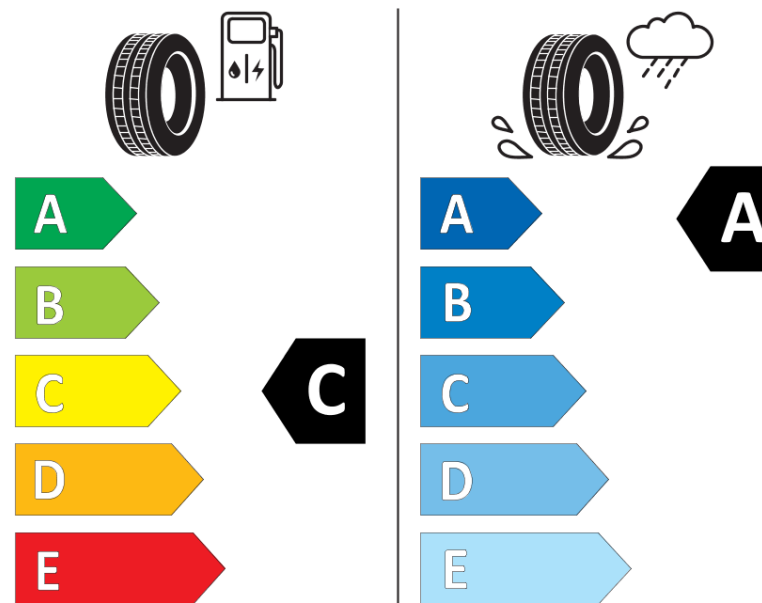

Tuoteselosteella

ASETUS (EU) 2020/740

| | |
|--|----------------------|
| Tuotemerkki | MICHELIN |
| Kaupallinen nimi | CROSSCLIMATE CAMPING |
| Tuotekoodi | 403300 |
| Koko | 195/75R16C |
| Kantavuustunnus | 107 |
| Kantavuustunnus pariasennetuille renkaille | 105 |

Valmistuksen lopetusajankohta

Lisätietoja **195/75 R16CP 107/105R TL CROSSCLIMATE CAMPING MI**

Vaihtoehtoinen kantavuustunnus yksittäisasennuksessa

Vaihtoehtoinen kantavuustunnus pariasennuksessa

Vaihtoehtoinen suorituskykyluokka

ENERG

MICHELIN

403300

195/75R16CP 107/105 R

C2

2020/740