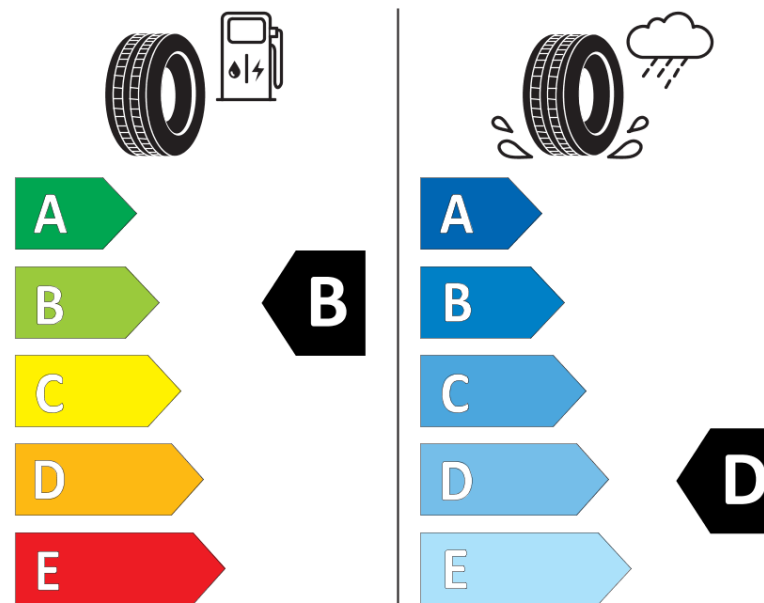

MICHELIN

405723

235/55R19 105 H XL

C1