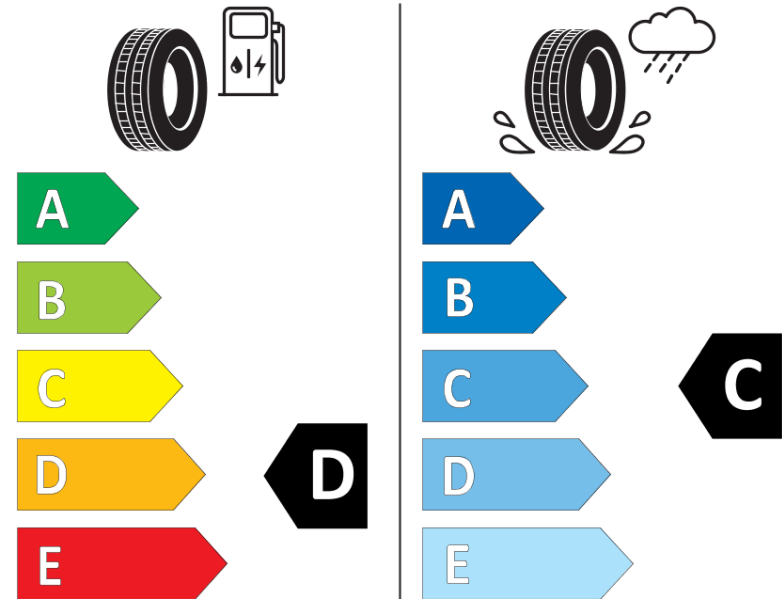

Tuoteselosteella

ASETUS (EU) 2020/740

Tuotemerkki	MICHELIN
Kaupallinen nimi	X INCITY Z
Tuotekoodi	406803
Koko	11R22.5
Kantavuustunnus	148
Kantavuustunnus pariasennetuille renkaille	145

Suorituskykyluokka	J
Polttoainetaloudellisuusluokka	D
Märkäpitoluokka	C
Vierintämeluluokka	A
Vierintämelun arvo	69 dB
Rengas lumiolosuhteisiin	Joo
Valmistusajankohta	23/14

Valmistuksen lopetusajankohta

Lisätietoja **11R22.5 X INCITY Z TL 148/145J VG MI**

Vaihtoehtoinen kantavuustunnus yksittäisasennuksessa

Vaihtoehtoinen kantavuustunnus pariasennuksessa

Vaihtoehtoinen suorituskykyluokka

ENERG

MICHELIN

406803

11R22.5 148/145 J

C3