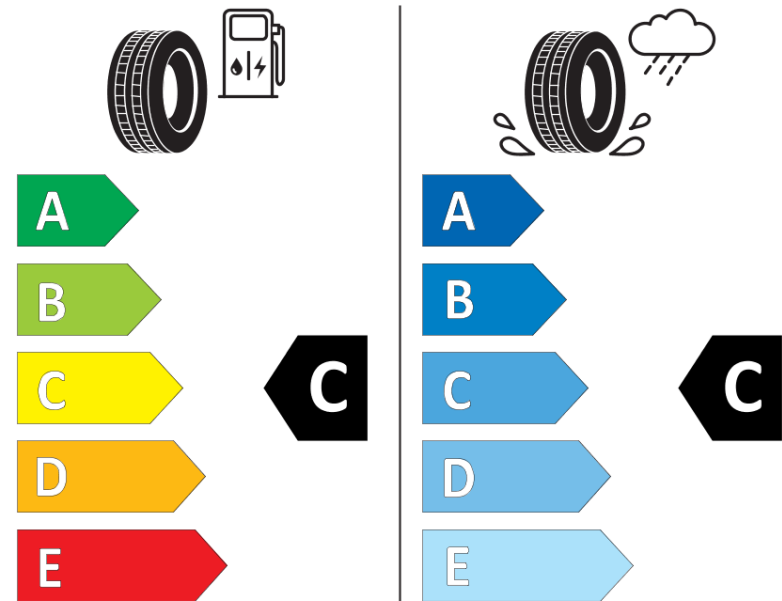

Tuoteselosteella

ASETUS (EU) 2020/740

Tuotemerkki	MICHELIN
Kaupallinen nimi	PILOT SPORT CUP 2 CNT
Tuotekoodi	407041
Koko	295/35ZR20
Kantavuustunnus	105
Suorituskykyluokka	(Y)
Polttoainetaloudellisuusluokka	C
Märkäpitoluokka	C
Vierintämeluluokka	B
Vierintämelun arvo	74 dB
Rengas lumiolosuhteisiin	Ei
Rengas jääolosuhteisiin	Ei
Valmistusajankohta	51/18
Valmistuksen lopetusajankohta	
Kuormitusluokka	XL
Lisätietoja	295/35 ZR20 (105Y) XL PILOT SPORT CUP 2 CONNECT MI

ENERG

MICHELIN

407041

295/35ZR20 (105Y) XL

C1

2020/740