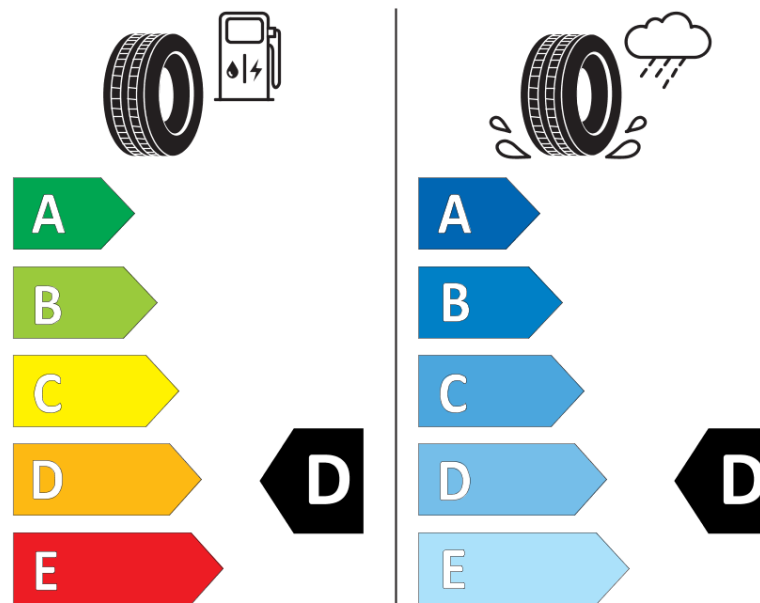

Tuoteselosteella

ASETUS (EU) 2020/740

Tuotemerkki	MICHELIN
Kaupallinen nimi	LATITUDE CROSS
Tuotekoodi	407328
Koko	225/75R15
Kantavuustunnus	102
Suorituskykyluokka	T
Polttoainetaloudellisuusluokka	D
Märkäpitoluokka	D
Vierintämeluluokka	B
Vierintämelun arvo	71 dB
Rengas lumiolosuhteisiin	Ei
Rengas jääolosuhteisiin	Ei
Valmistusajankohta	36/06
Valmistuksen lopetusajankohta	
Kuormitusluokka	SL
Lisätietoja	225/75 R15 102T TL LATITUDE CROSS MI

ENERG

MICHELIN

407328

225/75R15 102 T

C1