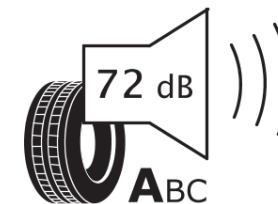

## Tuoteselosteella

ASETUS (EU) 2020/740

Tuotemerkki	MICHELIN
Kaupallinen nimi	CROSSCLIMATE 3 SPORT
Tuotekoodi	407828
Koko	285/45R20
Kantavuustunnus	112
Suorituskykyluokka	Y
Polttoainetaloudellisuusluokka	B
Märkäpitoluokka	A
Vierintämeluluokka	A
Vierintämelun arvo	72 dB
Rengas lumiolosuhteisiin	Joo
Rengas jääolosuhteisiin	Ei
Valmistusajankohta	47/23
Valmistuksen lopetusajankohta	
Kuormitusluokka	XL
Lisätietoja	285/45 R20 112Y XL TL CROSSCLIMATE 3 SPORT MI

# ENERG

MICHELIN

407828

285/45R20 112 Y XL

C1

2020/740