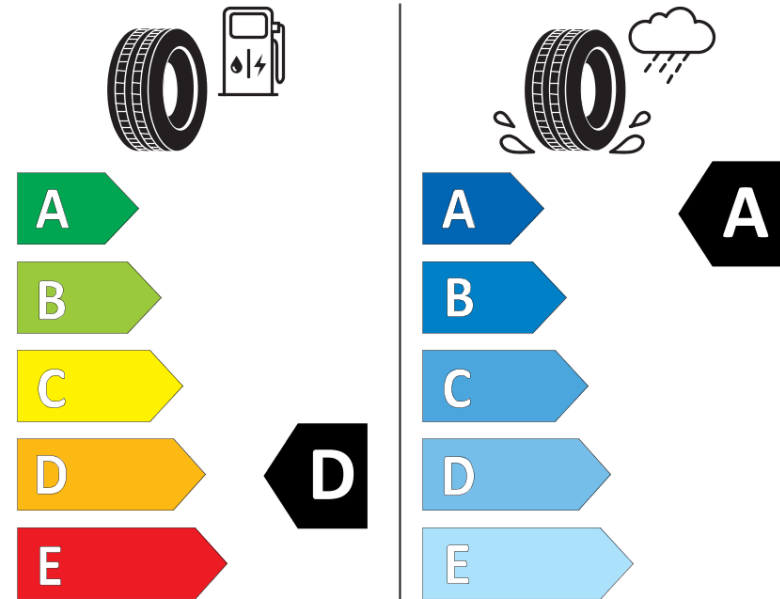

Tuoteselosteella

ASETUS (EU) 2020/740

Tuotemerkki	MICHELIN
Kaupallinen nimi	PILOT SUPER SPORT
Tuotekoodi	409516
Koko	225/40ZR19
Kantavuustunnus	93
Suorituskykyluokka	(Y)
Polttoainetaloudellisuusluokka	D
Märkäpitoluokka	A
Vierintämeluluokka	B
Vierintämelun arvo	71 dB
Rengas lumiolosuhteisiin	Ei
Rengas jääolosuhteisiin	Ei
Valmistusajankohta	37/09
Valmistuksen lopetusajankohta	
Kuormitusluokka	XL
Lisätietoja	225/40 ZR19 (93Y) EXTRA LOAD TL PILOT SUPER SPORT MI

ENERG

MICHELIN

409516

225/40ZR19 (93Y) XL

C1