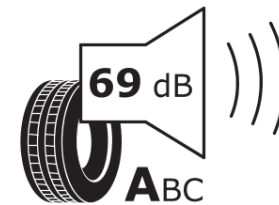

Tuoteselosteella

ASETUS (EU) 2020/740

Tuotemerkki	MICHELIN
Kaupallinen nimi	PRIMACY 5 ENERGY
Tuotekoodi	410678
Koko	205/60R16
Kantavuustunnus	96
Suorituskykyluokka	V
Polttoainetaloudellisuusluokka	A
Märkäpitoluokka	A
Vierintämeluluokka	A
Vierintämelun arvo	69 dB
Rengas lumiolosuhteisiin	Ei
Rengas jääolosuhteisiin	Ei
Valmistusajankohta	35/24
Valmistuksen lopetusajankohta	
Kuormitusluokka	XL
Lisätietoja	205/60R16 96V XL PRIMACY 5 ENERGY MI

ENERGY

MICHELIN

410678

205/60R16 96 V XL

C1

2020/740