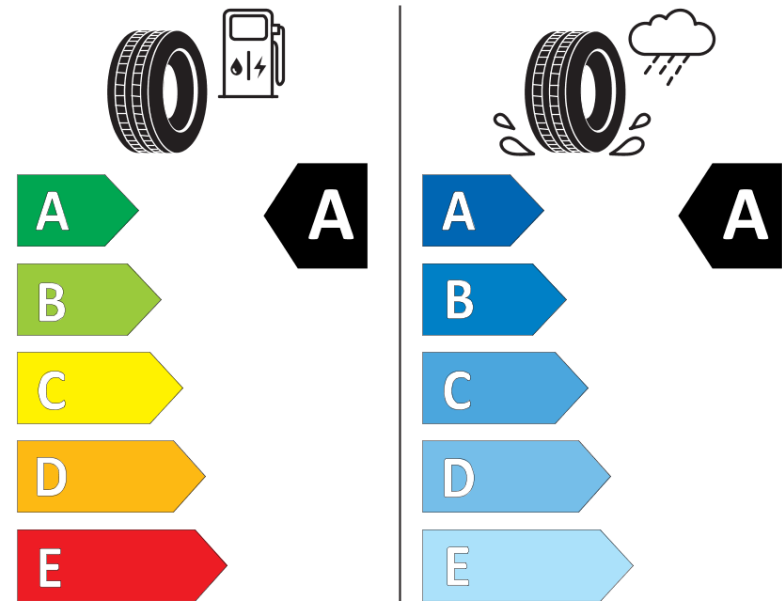

Tuoteselosteella

ASETUS (EU) 2020/740

Tuotemerkki	MICHELIN
Kaupallinen nimi	PRIMACY 5 ENERGY
Tuotekoodi	410678
Koko	205/60R16
Kantavuustunnus	96
Suorituskykyluokka	V
Polttoainetaloudellisuusluokka	A
Märkäpitoluokka	A
Vierintämeluluokka	A
Vierintämelun arvo	69 dB
Rengas lumiolosuhteisiin	Ei
Rengas jääolosuhteisiin	Ei
Valmistusajankohta	35/24
Valmistuksen lopetusajankohta	
Kuormitusluokka	XL
Lisätietoja	205/60R16 96V XL PRIMACY 5 ENERGY MI

ENERGY

MICHELIN

410678

205/60R16 96 V XL

C1

2020/740