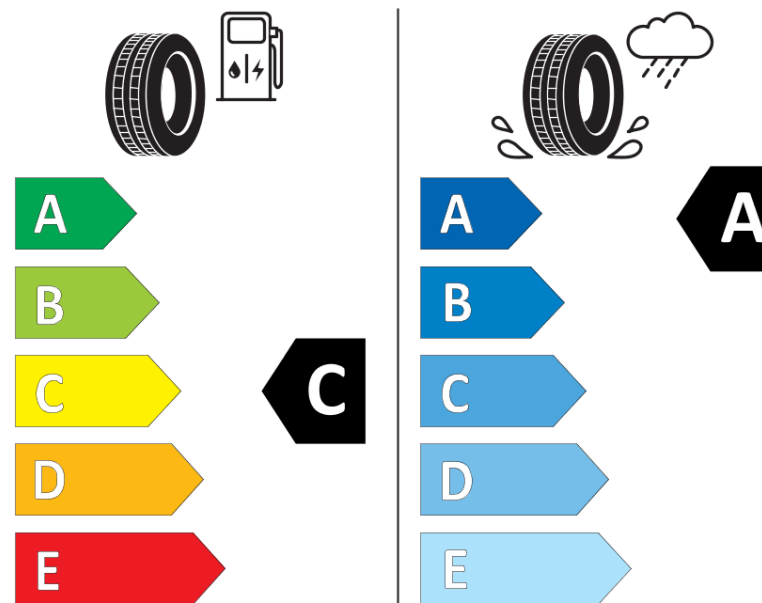

## Tuoteselosteella

ASETUS (EU) 2020/740

Tuotemerkki	MICHELIN
Kaupallinen nimi	AGILIS CROSSCLIMATE
Tuotekoodi	411190
Koko	225/55R17C
Kantavuustunnus	109
Kantavuustunnus pariasennetuille renkaille	107

Suorituskykyluokka	T
Polttoainetaloudellisuusluokka	C
Märkäpitoluokka	A
Vierintämeluluokka	B
Vierintämelun arvo	73 dB
Rengas lumiolosuhteisiin	Joo
Valmistusajankohta	51/17

Valmistuksen lopetusajankohta

Lisätietoja 225/55 R 17C 109/107T AGILIS CROSSCLIMATE MI

Vaihtoehtoinen kantavuustunnus yksittäisasennuksessa

Vaihtoehtoinen kantavuustunnus pariasennuksessa

Vaihtoehtoinen suorituskykyluokka

# ENERG

MICHELIN

411190

225/55R17C 109/107 T

C2

2020/740