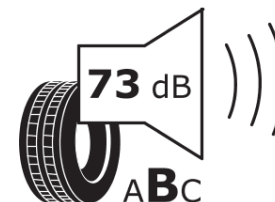

ENERG

MICHELIN

411190

225/55R17C 109/107 T

C2