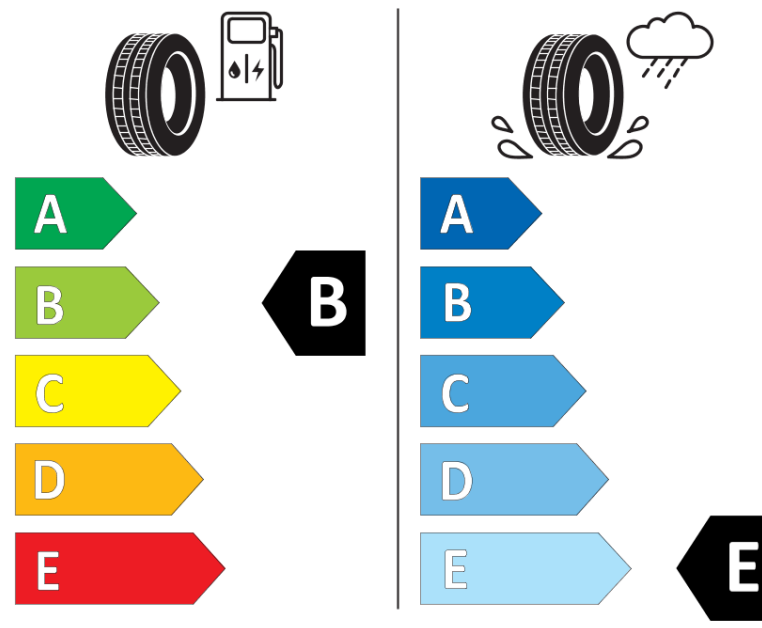

## Tuoteselosteella

ASETUS (EU) 2020/740

Tuotemerkki	MICHELIN
Kaupallinen nimi	X-ICE SNOW SUV
Tuotekoodi	411228
Koko	275/50R22
Kantavuustunnus	115
Suorituskykyluokka	H
Polttoainetaloudellisuusluokka	B
Märkäpitoluokka	E
Vierintämeluluokka	B
Vierintämelun arvo	71 dB
Rengas lumiolosuhteisiin	Joo
Rengas jääolosuhteisiin	Joo *
Valmistusajankohta	51/20
Valmistuksen lopetusajankohta	
Kuormitusluokka	XL
Lisätietoja	275/50 R22 115H XL TL X-ICE SNOW SUV MI

\* Ice tyres are specifically designed for road surfaces covered with ice and compact snow and should only be used in very severe climate conditions. Using ice tyres in less severe climate conditions could result in sub-optimal performance, in particular for wet grip, handling and wear.

# ENERG

MICHELIN

411228

275/50R22 115 H XL

C1

2020/740