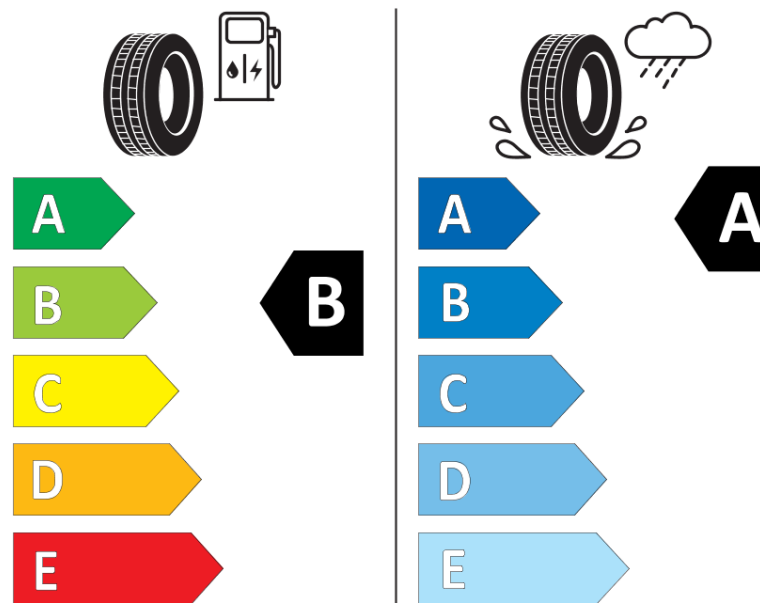

Tuoteselosteella

ASETUS (EU) 2020/740

Tuotemerkki	MICHELIN
Kaupallinen nimi	LATITUDE SPORT 3 *
Tuotekoodi	414419
Koko	245/50R19
Kantavuustunnus	105
Suorituskykyluokka	W
Polttoainetaloudellisuusluokka	B
Märkäpitoluokka	A
Vierintämeluluokka	B
Vierintämelun arvo	70 dB
Rengas lumiolosuhteisiin	Ei
Rengas jääolosuhteisiin	Ei
Valmistusajankohta	29/14
Valmistuksen lopetusajankohta	
Kuormitusluokka	XL
Lisätietoja	245/50 R19 105W XL TL LATITUDE SPORT 3 ZP* GRNX MI

ENERG

MICHELIN

414419

245/50R19 105 W

C1