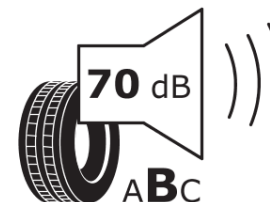

ENERG

MICHELIN

414419

245/50R19 105 W

C1