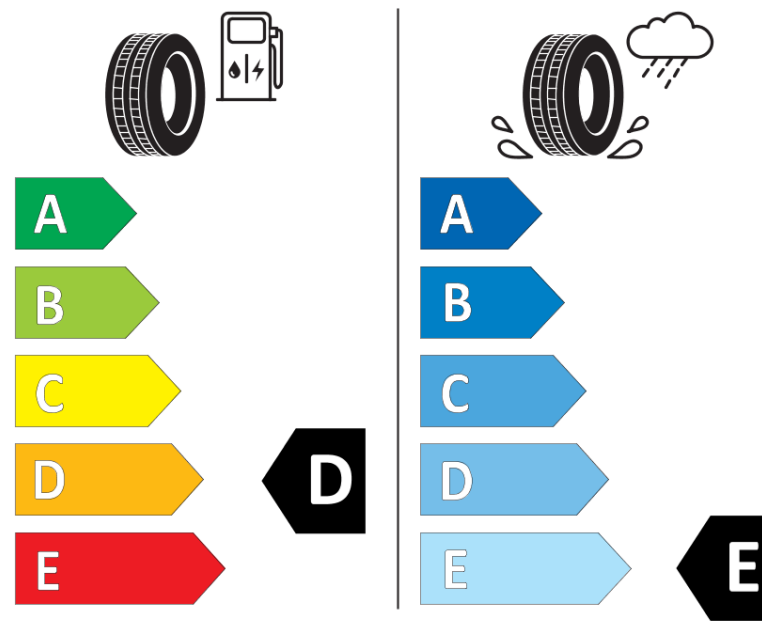

Tuoteselosteella

ASETUS (EU) 2020/740

Tuotemerkki	BFGOODRICH
Kaupallinen nimi	TRAIL-TERRAIN T/A
Tuotekoodi	416384
Koko	235/65R17
Kantavuustunnus	108
Suorituskykyluokka	T
Polttoainetaloudellisuusluokka	D
Märkäpitoluokka	E
Vierintämeluluokka	B
Vierintämelun arvo	72 dB
Rengas lumiolosuhteisiin	Joo
Rengas jääolosuhteisiin	Ei
Valmistusajankohta	17/20
Valmistuksen lopetusajankohta	
Kuormitusluokka	XL
Lisätietoja	235/65R17 108T XL TL TRAIL-TERRAIN T/A ORWL GO

ENERG

BFGoodrich

416384

235/65R17 108 T XL

C1

2020/740