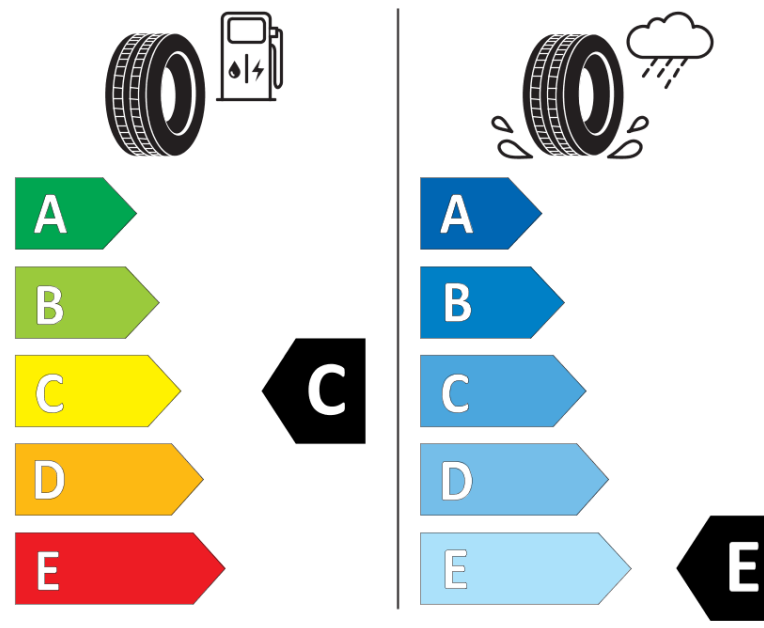

MICHELIN

416728

245/45R17 99 H

C1