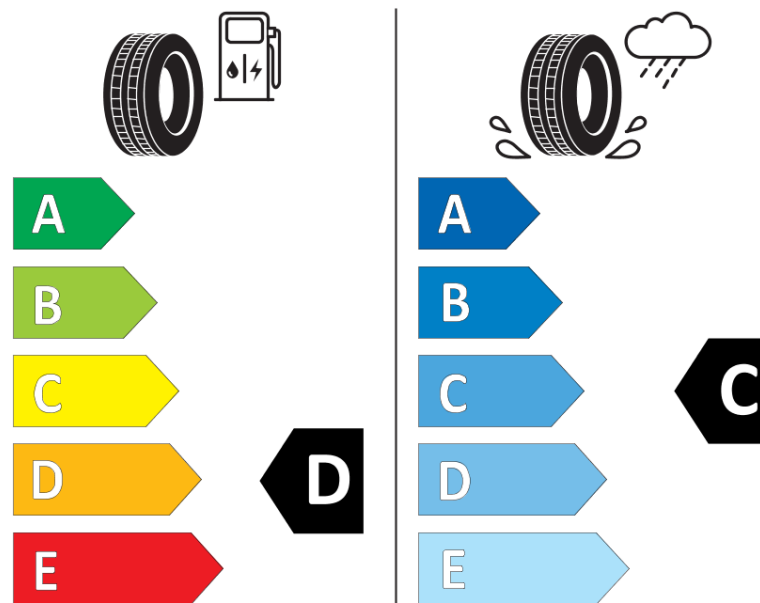

Tuoteselosteella

ASETUS (EU) 2020/740

Tuotemerkki	MICHELIN
Kaupallinen nimi	CROSSCLIMATE2 A/W
Tuotekoodi	418333
Koko	245/50R20
Kantavuustunnus	105
Suorituskykyluokka	V
Polttoainetaloudellisuusluokka	D
Märkäpitoluokka	C
Vierintämeluluokka	B
Vierintämelun arvo	72 dB
Rengas lumiolosuhteisiin	Joo
Rengas jääolosuhteisiin	Ei
Valmistusajankohta	48/23
Valmistuksen lopetusajankohta	
Kuormitusluokka	XL
Lisätietoja	245/50R20 105V XL TL CROSSCLIMATE2 A/W MI

ENERG

MICHELIN

418333

245/50R20 105 V XL

C1