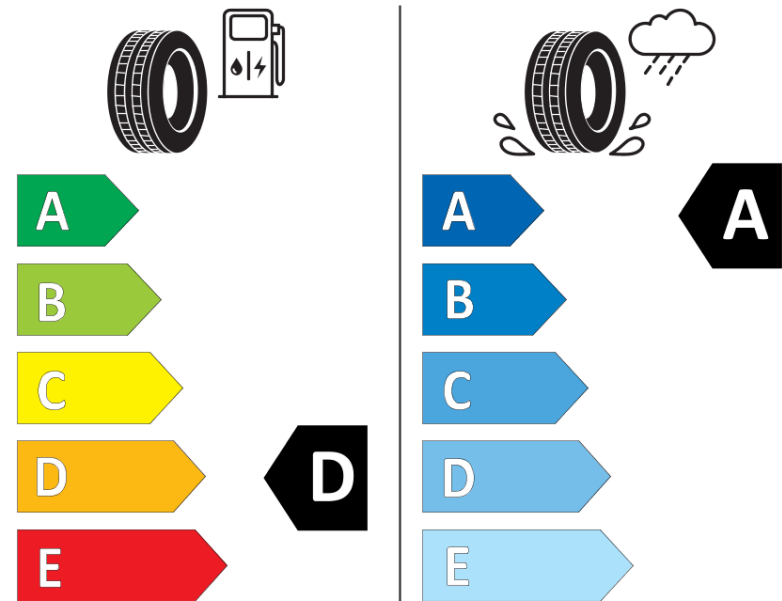

Tuoteselosteella

ASETUS (EU) 2020/740

Tuotemerkki	MICHELIN
Kaupallinen nimi	PILOT SPORT 4 SUV FRV
Tuotekoodi	420212
Koko	235/50R20
Kantavuustunnus	100
Suorituskykyluokka	V
Polttoainetaloudellisuusluokka	D
Märkäpitoluokka	A
Vierintämeluluokka	B
Vierintämelun arvo	70 dB
Rengas lumiolosuhteisiin	Ei
Rengas jääolosuhteisiin	Ei
Valmistusajankohta	17/23
Valmistuksen lopetusajankohta	
Kuormitusluokka	SL
Lisätietoja	235/50R20 100V TL PILOT SPORT 4 SUV FRV EMT MI

ENERG

MICHELIN

420212

235/50R20 100 V

C1