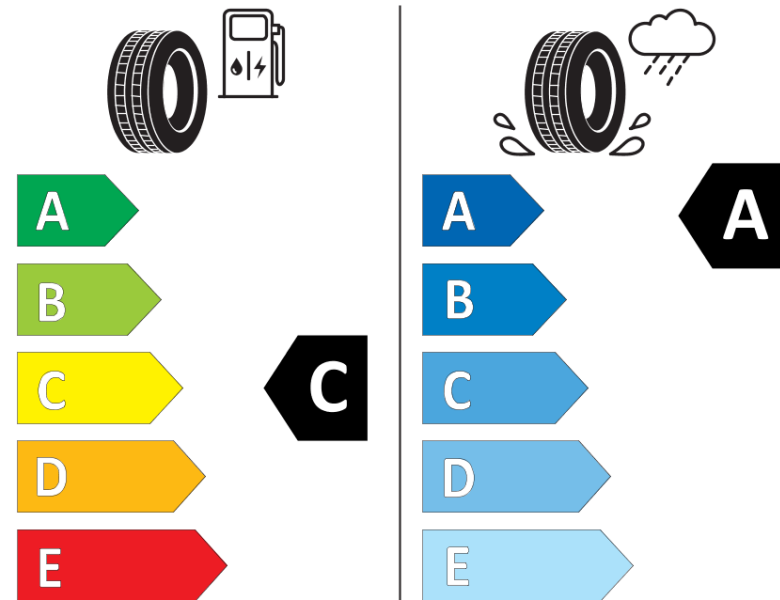

## Tuoteselosteella

ASETUS (EU) 2020/740

Tuotemerkki	MICHELIN
Kaupallinen nimi	CROSSCLIMATE 3 SPORT
Tuotekoodi	421469
Koko	215/40R18
Kantavuustunnus	89
Suorituskykyluokka	Y
Polttoainetaloudellisuusluokka	C
Märkäpitoluokka	A
Vierintämeluluokka	B
Vierintämelun arvo	72 dB
Rengas lumiolosuhteisiin	Joo
Rengas jääolosuhteisiin	Ei
Valmistusajankohta	47/23
Valmistuksen lopetusajankohta	
Kuormitusluokka	XL
Lisätietoja	215/40 R18 89Y XL TL CROSSCLIMATE 3 SPORT MI

# ENERG

MICHELIN

421469

215/40R18 89 Y XL

C1

2020/740