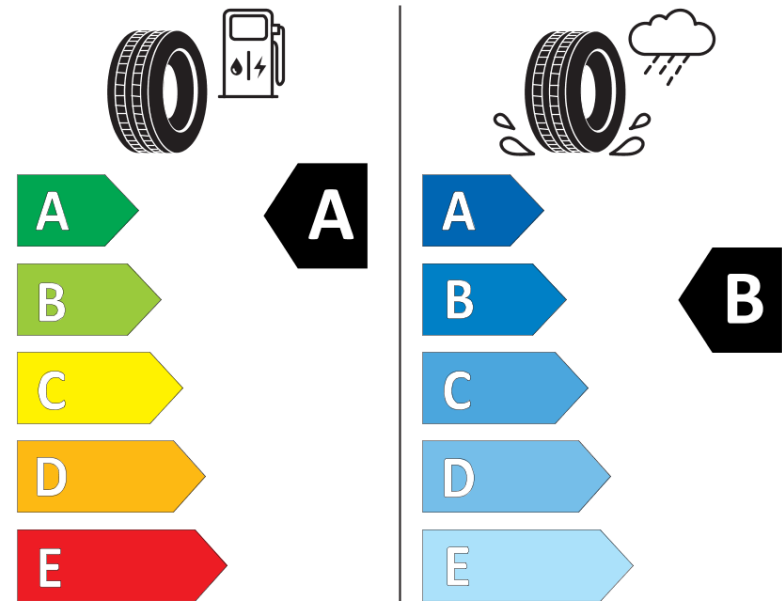

## Tuoteselosteella

ASETUS (EU) 2020/740

Tuotemerkki	MICHELIN
Kaupallinen nimi	CROSSCLIMATE 2 VOL
Tuotekoodi	422091
Koko	235/55R19
Kantavuustunnus	105
Suorituskykyluokka	H
Polttoainetaloudellisuusluokka	A
Märkäpitoluokka	B
Vierintämeluluokka	B
Vierintämelun arvo	71 dB
Rengas lumiolosuhteisiin	Joo
Rengas jääolosuhteisiin	Ei
Valmistusajankohta	11/20
Valmistuksen lopetusajankohta	
Kuormitusluokka	XL
Lisätietoja	235/55 R19 105H XL TL CROSSCLIMATE 2 VOL MI

# ENERG

MICHELIN

422091

235/55R19 105 H XL

C1

2020/740