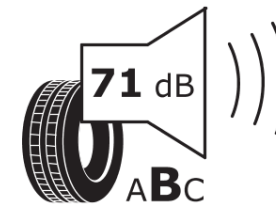

## Tuoteselosteella

ASETUS (EU) 2020/740

Tuotemerkki	MICHELIN
Kaupallinen nimi	CROSSCLIMATE 2 VOL
Tuotekoodi	422091
Koko	235/55R19
Kantavuustunnus	105
Suorituskykyluokka	H
Polttoainetaloudellisuusluokka	A
Märkäpitoluokka	B
Vierintämeluluokka	B
Vierintämelun arvo	71 dB
Rengas lumiolosuhteisiin	Joo
Rengas jääolosuhteisiin	Ei
Valmistusajankohta	11/20
Valmistuksen lopetusajankohta	
Kuormitusluokka	XL
Lisätietoja	235/55 R19 105H XL TL CROSSCLIMATE 2 VOL MI

# ENERG

MICHELIN

422091

235/55R19 105 H XL

C1

2020/740