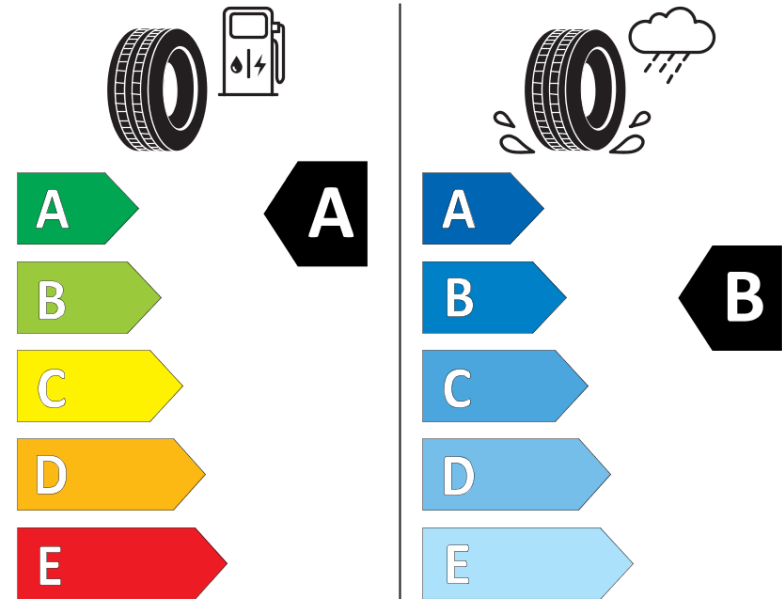

Tuoteselosteella

ASETUS (EU) 2020/740

Tuotemerkki	MICHELIN
Kaupallinen nimi	E PRIMACY
Tuotekoodi	422264
Koko	225/45R17
Kantavuustunnus	91
Suorituskykyluokka	V
Polttoainetaloudellisuusluokka	A
Märkäpitoluokka	B
Vierintämeluluokka	B
Vierintämelun arvo	69 dB
Rengas lumiolosuhteisiin	Ei
Rengas jääolosuhteisiin	Ei
Valmistusajankohta	48/19
Valmistuksen lopetusajankohta	
Kuormitusluokka	SL
Lisätietoja	225/45 R17 91V TL E PRIMACY MI

ENERG

MICHELIN

422264

225/45R17 91 V

C1

2020/740