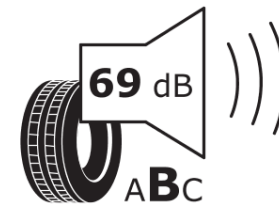

Tuoteselosteella

ASETUS (EU) 2020/740

Tuotemerkki	MICHELIN
Kaupallinen nimi	E PRIMACY
Tuotekoodi	422264
Koko	225/45R17
Kantavuustunnus	91
Suorituskykyluokka	V
Polttoainetaloudellisuusluokka	A
Märkäpitoluokka	B
Vierintämeluluokka	B
Vierintämelun arvo	69 dB
Rengas lumiolosuhteisiin	Ei
Rengas jääolosuhteisiin	Ei
Valmistusajankohta	48/19
Valmistuksen lopetusajankohta	
Kuormitusluokka	SL
Lisätietoja	225/45 R17 91V TL E PRIMACY MI

ENERG

MICHELIN

422264

225/45R17 91 V

C1

2020/740