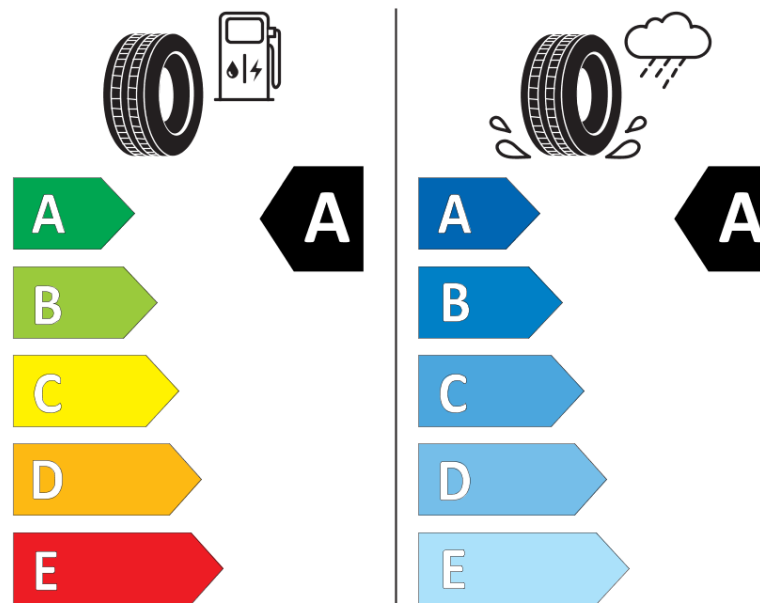

Tuoteselosteella

ASETUS (EU) 2020/740

Tuotemerkki	MICHELIN
Kaupallinen nimi	PRIMACY 4 VOL
Tuotekoodi	422336
Koko	255/45R20
Kantavuustunnus	105
Suorituskykyluokka	V
Polttoainetaloudellisuusluokka	A
Märkäpitoluokka	A
Vierintämeluluokka	B
Vierintämelun arvo	72 dB
Rengas lumiolosuhteisiin	Ei
Rengas jääolosuhteisiin	Ei
Valmistusajankohta	05/19
Valmistuksen lopetusajankohta	
Kuormitusluokka	XL
Lisätietoja	255/45 R20 105V XL TL PRIMACY 4 VOL MI

ENERGY

MICHELIN

422336

255/45R20 105 V

C1

2020/740