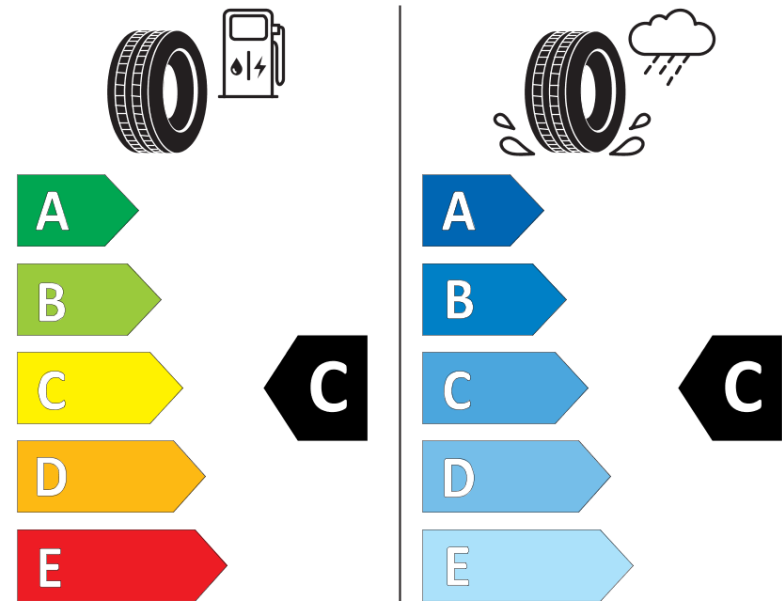

Tuoteselosteella

ASETUS (EU) 2020/740

Tuotemerkki	MICHELIN
Kaupallinen nimi	PILOT SPORT CUP 2 CNT
Tuotekoodi	423336
Koko	245/40ZR18
Kantavuustunnus	97
Suorituskykyluokka	(Y)
Polttoainetaloudellisuusluokka	C
Märkäpitoluokka	C
Vierintämeluluokka	B
Vierintämelun arvo	70 dB
Rengas lumiolosuhteisiin	Ei
Rengas jääolosuhteisiin	Ei
Valmistusajankohta	04/19
Valmistuksen lopetusajankohta	
Kuormitusluokka	XL
Lisätietoja	245/40 ZR18 (97Y) XL PILOT SPORT CUP 2 CONNECT MI

ENERG

MICHELIN

423336

245/40ZR18 (97Y) XL

C1