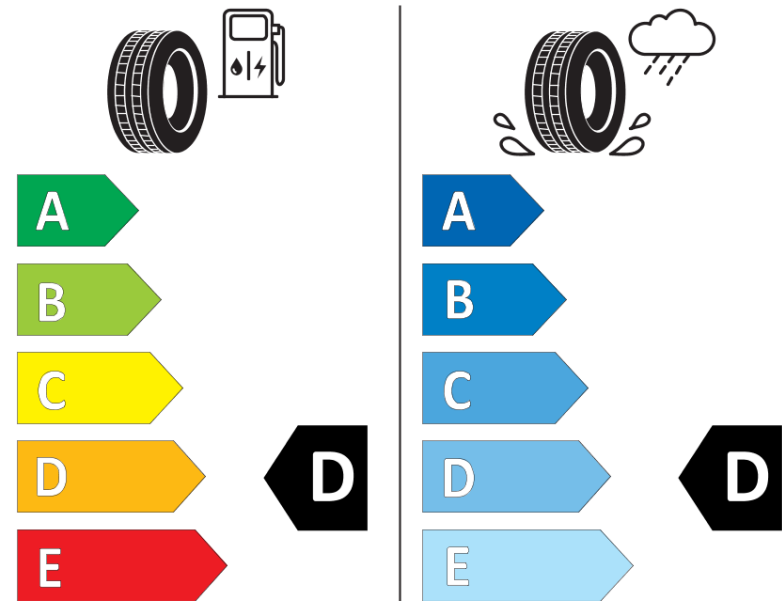

Tuoteselosteella

ASETUS (EU) 2020/740

Tuotemerkki	MICHELIN
Kaupallinen nimi	PILOT SPORT CUP 2 N1
Tuotekoodi	424975
Koko	315/30ZR21
Kantavuustunnus	105
Suorituskykyluokka	(Y)
Polttoainetaloudellisuusluokka	D
Märkäpitoluokka	D
Vierintämeluluokka	B
Vierintämelun arvo	74 dB
Rengas lumiolosuhteisiin	Ei
Rengas jääolosuhteisiin	Ei
Valmistusajankohta	13/23
Valmistuksen lopetusajankohta	
Kuormitusluokka	XL
Lisätietoja	315/30 ZR21 (105Y) XL TL PILOT SPORT CUP 2 N1 MI

ENERG

MICHELIN

424975

315/30ZR21 (105Y) XL

C1