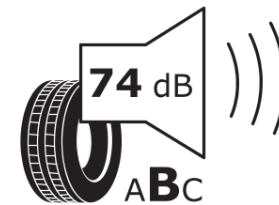

Tuoteselosteella

ASETUS (EU) 2020/740

Tuotemerkki	MICHELIN
Kaupallinen nimi	PILOT SPORT CUP 2 N1
Tuotekoodi	424975
Koko	315/30ZR21
Kantavuustunnus	105
Suorituskykyluokka	(Y)
Polttoainetaloudellisuusluokka	D
Märkäpitoluokka	D
Vierintämeluluokka	B
Vierintämelun arvo	74 dB
Rengas lumiolosuhteisiin	Ei
Rengas jääolosuhteisiin	Ei
Valmistusajankohta	13/23
Valmistuksen lopetusajankohta	
Kuormitusluokka	XL
Lisätietoja	315/30 ZR21 (105Y) XL TL PILOT SPORT CUP 2 N1 MI

ENERG

MICHELIN

424975

315/30ZR21 (105Y) XL

C1

2020/740